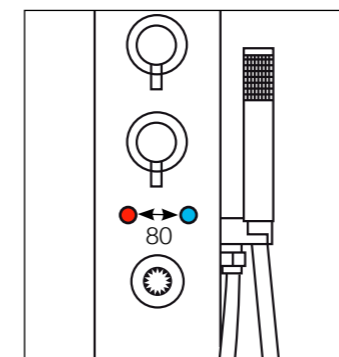

Volga

caratteristiche_characteristics

COLONNA DOCCIA
 - Soffione doccia integrato
 - Deviatore
 - Idrogetti
 - Doccetta
 - Miscelatore meccanico

SHOWER COLUMN
 - Head shower
 - Diverter
 - Jets
 - Hand shower
 - Mechanical mixer

colori_colors

dettagli_details

Attacchi acqua calda e fredda
 Hot and cold water connections