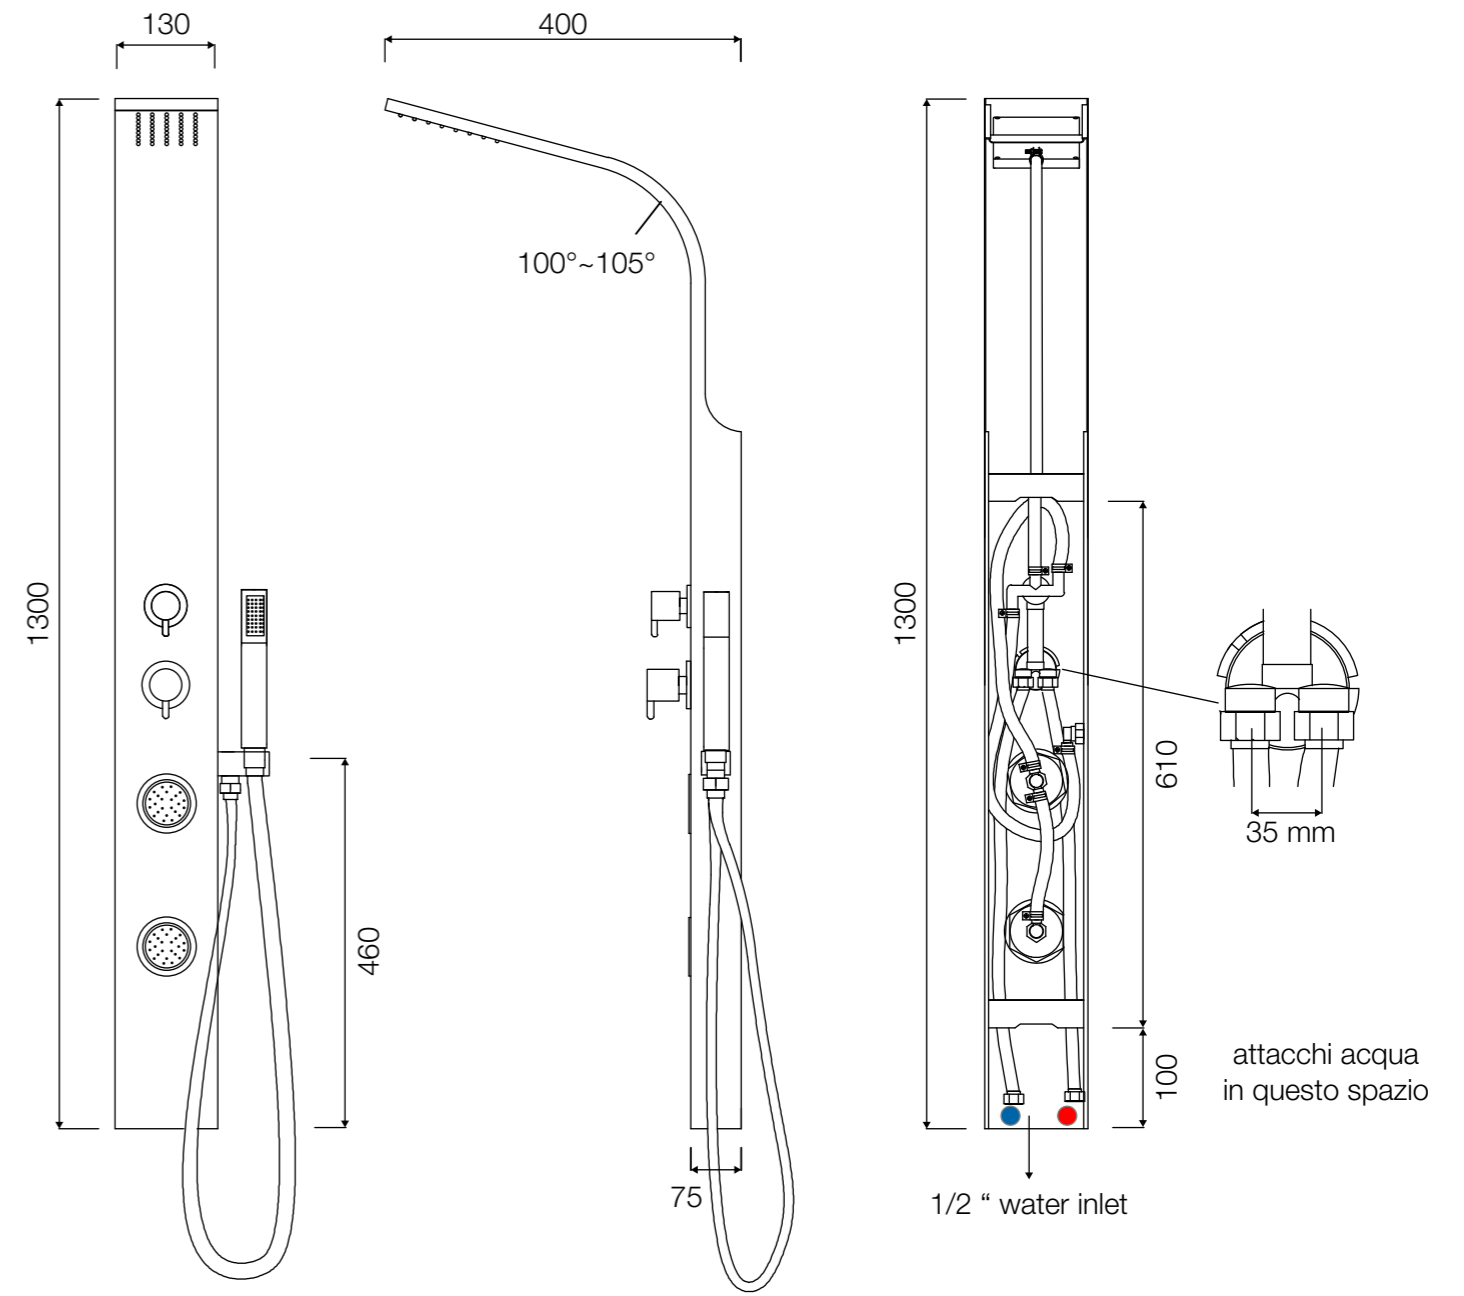

Volga

caratteristiche_characteristics

COLONNA DOCCIA
 - Soffione doccia integrato
 - Deviatore
 - Idrogetti
 - Doccetta
 - Miscelatore meccanico

SHOWER COLUMN
 - Head shower
 - Diverter
 - Jets
 - Hand shower
 - Mechanical mixer

colori_colors

dettagli_details

Attacchi acqua calda e fredda
 Hot and cold water connections