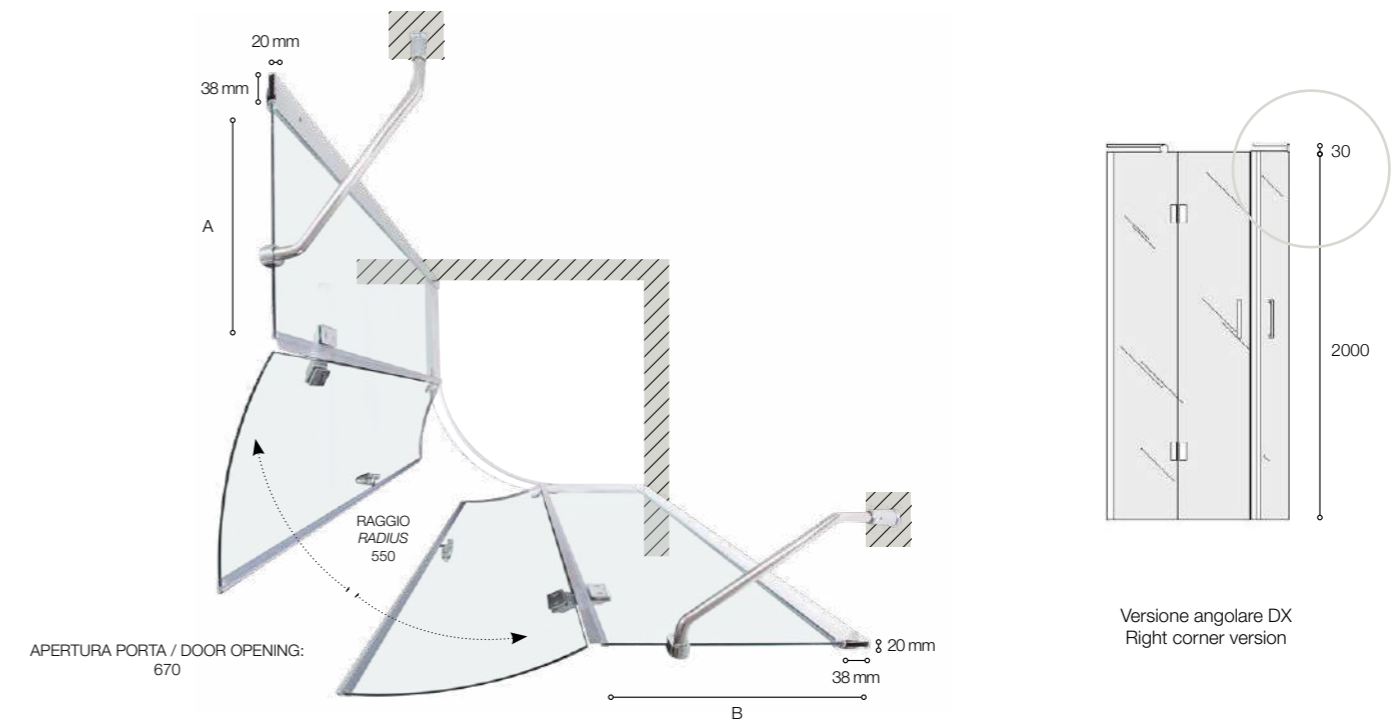

TVB61

Porta battente_Hinge doors **H 2030 mm**

BOX COMPLETO COMPLETE SHOWER

Specifiche tecniche / Technical specifications								
DA ABBINARE A PIATTO DOCCIA TO MATCH WITH SHOWER TRAY								
L/W mm	P/D mm	H/H mm	Peso vetro kg	Apertura porta	Estensibilità L mm	Estensibilità P mm	A mm	B mm
			Glass weight kgs	Door opening	Extension W mm	Extension D mm		
800	800	2030	47	670	773 - 783	773 - 783	215	215
900	900	2030	52	670	873 - 883	873 - 883	315	315
1000	1000	2030	58	670	973 - 983	973 - 983	415	415