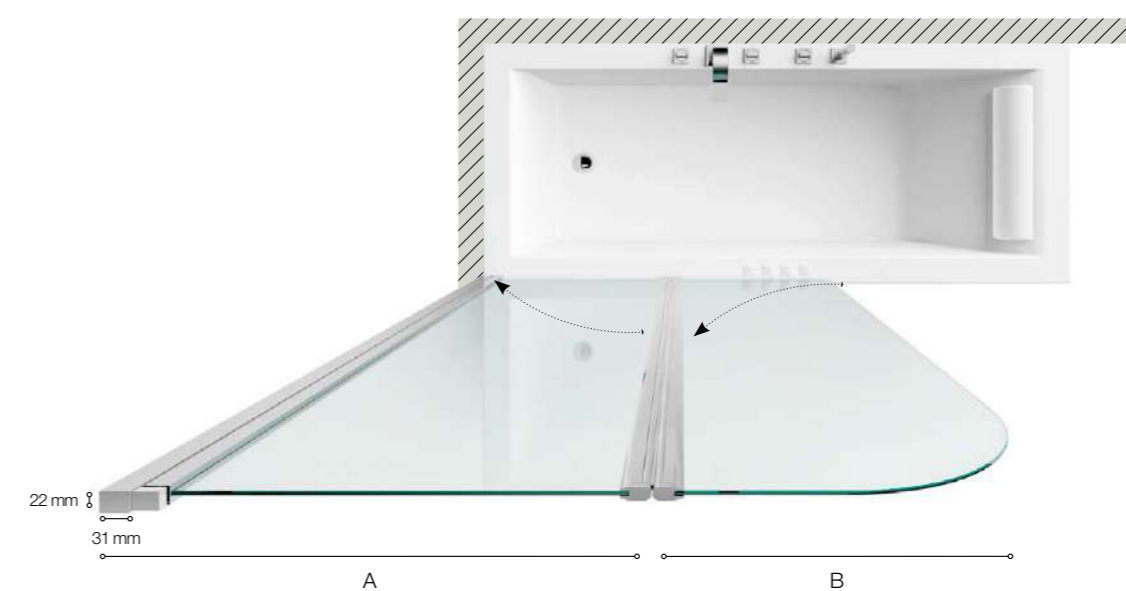

TSV52

Soprasvasca_Bathtub shower panel H 1500 mm

I soprasvasca creano protezione e sicurezza nell'utilizzo doccia della vasca.

The above bathtub elements create protection and safety in using the bathtub shower.

Doppio elemento pieghevole a 180°
180° double folding bathtub screen

BOX COMPLETO
COMPLETE SHOWER ENCLOSURE

Specifiche tecniche / Technical specifications			
L/W (A)	L/W (B)	H/H	Peso vetro kg
mm	mm	mm	Glass weight kgs
598	542	1500	24