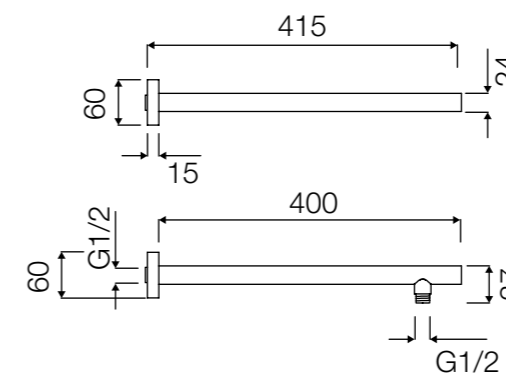

HKAST111C
Asta a muro tonda
Round wall-mounted shower arm