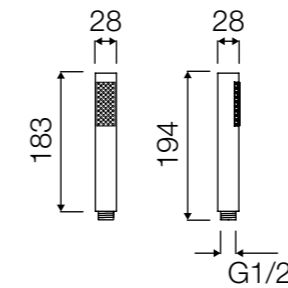

Set Tondo

caratteristiche_characteristics

SET DOCCIA COMPLETO

- Braccio a muro in ottone 40 cm
- Soffione Tondo Ø 20 cm in acciaio inox spess. 7,5 mm
- Incasso doccia in ottone con deviatore a leva
- Doccetta in ABS
- Supporto a muro per doccetta
- Flessibile: 150 cm
- Materiale: Ottone
- Finitura: Cromo

COMPLETE SHOWER SET

- Brass wall arm 40 cm
- Stainless steel rain shower head Ø 20 cm, depth 7,5 mm
- Brass built-in mixer with lever diverter
- ABS handheld shower head
- Wall support for handheld shower head
- Flexible hose: 150 cm
- Material: Brass
- Finish: Chrome

colori_colors

cromo
chrome

dettagli_details

HKSO103C
Soffione tondo
Round showerhead
20x20 cm

HKSO104C
Soffione tondo
Round showerhead
25x25 cm

HKSO105C
Soffione tondo
Round showerhead
30x30 cm

HKDOC131C
Doccetta tonda
Round handheld showerhead