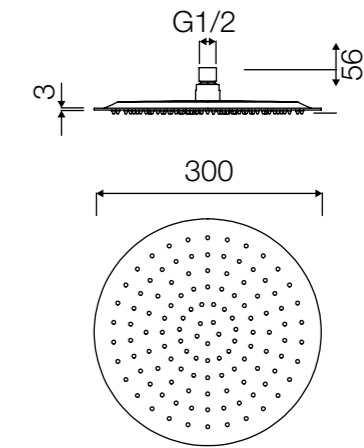

Set Tondo

caratteristiche_characteristics

SET DOCCIA COMPLETO

- Braccio a muro in ottone 40 cm
- Soffione Tondo Ø 20 cm in acciaio inox spess. 7,5 mm
- Incasso doccia in ottone con deviatore a leva
- Doccetta in ABS
- Supporto a muro per doccetta
- Flessibile: 150 cm
- Materiale: Ottone
- Finitura: Cromo

COMPLETE SHOWER SET

- Brass wall arm 40 cm
- Stainless steel rain shower head Ø 20 cm, depth 7,5 mm
- Brass built-in mixer with lever diverter
- ABS handheld shower head
- Wall support for handheld shower head
- Flexible hose: 150 cm
- Material: Brass
- Finish: Chrome

colori_colors

cromo
chrome

dettagli_details

HKSO103C
Soffione tondo
Round showerhead
20x20 cm

HKSO104C
Soffione tondo
Round showerhead
25x25 cm

HKSO105C
Soffione tondo
Round showerhead
30x30 cm

HKDOC131C
Doccetta tonda
Round handheld showerhead