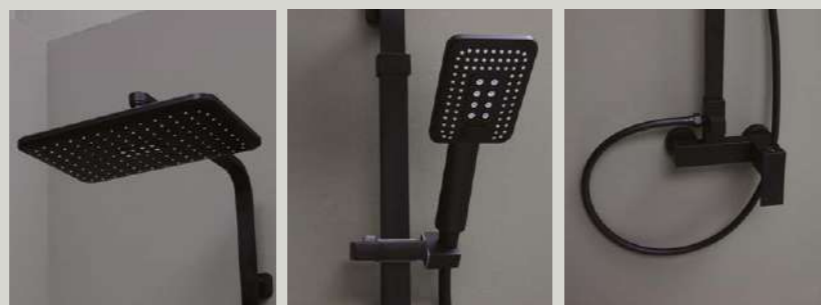

Set Rettangolare

black

caratteristiche_caratteristiche

SET DOCCIA COMPLETO

- Braccio a muro in ottone 38,5 cm
- Soffione Rettangolare 29x19 cm (spessore 1,5 cm) in ABS
- Incasso doccia in ottone con deviatore a leva
- Doccetta in ottone
- Supporto a muro per doccetta in ottone
- Flessibile in PVC: 150 cm
- Materiale: Ottone
- Finitura: Nero Opaco

COMPLETE SHOWER SET

- Brass wall arm 38,5 cm
- ABS rain shower head Rettangolare 29x19 cm (1.5 cm thick)
- Brass built-in mixer with lever diverter
- Brass handheld shower head
- Brass wall support for handheld shower head
- Flexible hose PVC: 150 cm
- Material: Brass
- Finish: Matt Black

colori_colors

nero matt
black matt

dettagli_details

HKSO106N

Soffione rettangolare nero
Black rectangular showerhead
29x19 cm

HKDOC132N

Doccetta quadra nera
Black square handheld showerhead

HKSUP122N

Supporto doccetta quadro nero
Black square handheld showerhead holder

HKAST112N

Asta a muro quadra nera
Black square wall-mounted shower arm

HKINC144N

Incasso doccia quadro nero
Black square recessed shower control