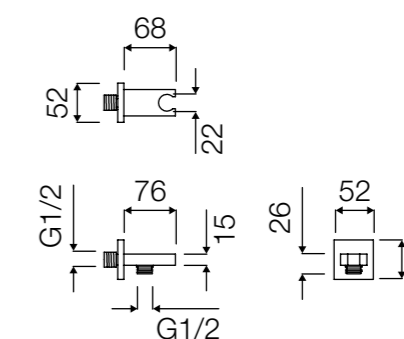

Set Rettangolare

black

caratteristiche_caratteristiche

SET DOCCIA COMPLETO

- Braccio a muro in ottone 38,5 cm
- Soffione Rettangolare 29x19 cm (spessore 1,5 cm) in ABS
- Incasso doccia in ottone con deviatore a leva
- Doccetta in ottone
- Supporto a muro per doccetta in ottone
- Flessibile in PVC: 150 cm
- Materiale: Ottone
- Finitura: Nero Opaco

COMPLETE SHOWER SET

- Brass wall arm 38,5 cm
- ABS rain shower head Rettangolare 29x19 cm (1.5 cm thick)
- Brass built-in mixer with lever diverter
- Brass handheld shower head
- Brass wall support for handheld shower head
- Flexible hose PVC: 150 cm
- Material: Brass
- Finish: Matt Black

colori_colors

nero matt
black matt

dettagli_details

HKSO106N

Soffione rettangolare nero
Black rectangular showerhead
29x19 cm

HKDOC132N

Doccetta quadra nera
Black square handheld showerhead

HKSUP122N

Supporto doccetta quadro nero
Black square handheld showerhead holder

HKAST112N

Asta a muro quadra nera
Black square wall-mounted shower arm

HKINC144N

Incasso doccia quadro nero
Black square recessed shower control