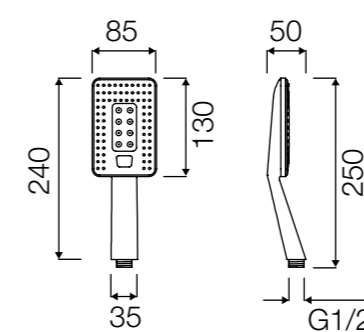

Set Rettangolare

black

caratteristiche_caratteristiche

SET DOCCIA COMPLETO

- Braccio a muro in ottone 38,5 cm
- Soffione Rettangolare 29x19 cm (spessore 1,5 cm) in ABS
- Incasso doccia in ottone con deviatore a leva
- Doccetta in ottone
- Supporto a muro per doccetta in ottone
- Flessibile in PVC: 150 cm
- Materiale: Ottone
- Finitura: Nero Opaco

COMPLETE SHOWER SET

- Brass wall arm 38,5 cm
- ABS rain shower head Rettangolare 29x19 cm (1.5 cm thick)
- Brass built-in mixer with lever diverter
- Brass handheld shower head
- Brass wall support for handheld shower head
- Flexible hose PVC: 150 cm
- Material: Brass
- Finish: Matt Black

colori_colors

nero matt
black matt

dettagli_details

HKSO106N

Soffione rettangolare nero
Black rectangular showerhead
29x19 cm

HKDOC132N

Doccetta quadra nera
Black square handheld showerhead

HKSUP122N

Supporto doccetta quadro nero
Black square handheld showerhead holder

HKAST112N

Asta a muro quadra nera
Black square wall-mounted shower arm

HKINC144N

Incasso doccia quadro nero
Black square recessed shower control