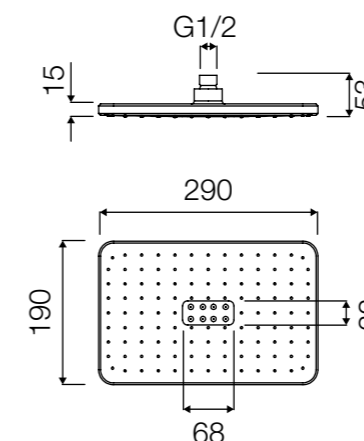

Set Rettangolare

black

caratteristiche_caratteristiche

SET DOCCIA COMPLETO

- Braccio a muro in ottone 38,5 cm
- Soffione Rettangolare 29x19 cm (spessore 1,5 cm) in ABS
- Incasso doccia in ottone con deviatore a leva
- Doccetta in ottone
- Supporto a muro per doccetta in ottone
- Flessibile in PVC: 150 cm
- Materiale: Ottone
- Finitura: Nero Opaco

COMPLETE SHOWER SET

- Brass wall arm 38,5 cm
- ABS rain shower head Rettangolare 29x19 cm (1.5 cm thick)
- Brass built-in mixer with lever diverter
- Brass handheld shower head
- Brass wall support for handheld shower head
- Flexible hose PVC: 150 cm
- Material: Brass
- Finish: Matt Black

colori_colors

nero matt
black matt

dettagli_details

HKSO106N

Soffione rettangolare nero
Black rectangular showerhead
29x19 cm

HKDOC132N

Doccetta quadra nera
Black square handheld showerhead

HKSUP122N

Supporto doccetta quadro nero
Black square handheld showerhead holder

HKAST112N

Asta a muro quadra nera
Black square wall-mounted shower arm

HKINC144N

Incasso doccia quadro nero
Black square recessed shower control