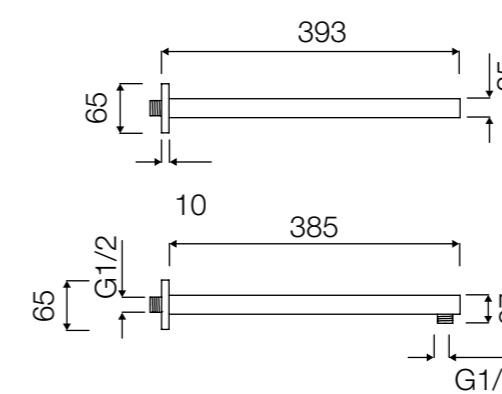

Set Rettangolare

black

caratteristiche_caratteristiche

SET DOCCIA COMPLETO

- Braccio a muro in ottone 38,5 cm
- Soffione Rettangolare 29x19 cm (spessore 1,5 cm) in ABS
- Incasso doccia in ottone con deviatore a leva
- Doccetta in ottone
- Supporto a muro per doccetta in ottone
- Flessibile in PVC: 150 cm
- Materiale: Ottone
- Finitura: Nero Opaco

COMPLETE SHOWER SET

- Brass wall arm 38,5 cm
- ABS rain shower head Rettangolare 29x19 cm (1.5 cm thick)
- Brass built-in mixer with lever diverter
- Brass handheld shower head
- Brass wall support for handheld shower head
- Flexible hose PVC: 150 cm
- Material: Brass
- Finish: Matt Black

colori_colors

nero matt
black matt

dettagli_details

HKSO106N

Soffione rettangolare nero
Black rectangular showerhead
29x19 cm

HKDOC132N

Doccetta quadra nera
Black square handheld showerhead

HKSUP122N

Supporto doccetta quadro nero
Black square handheld showerhead holder

HKAST112N

Asta a muro quadra nera
Black square wall-mounted shower arm

HKINC144N

Incasso doccia quadro nero
Black square recessed shower control