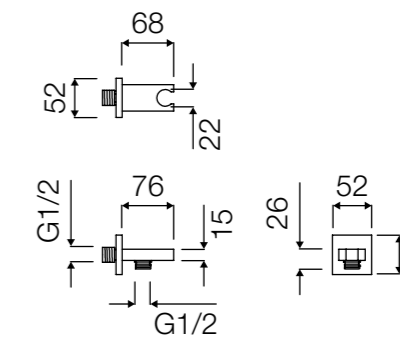

### SET DOCCIA COMPLETO

- Braccio a muro in ottone 38,3 cm
- Soffione Quadro 20x20 cm in acciaio inox spess. 6 mm
- Incasso doccia in ottone con deviatore a leva
- Doccetta in ottone
- Supporto fisso per doccetta in ottone
- Flessibile: 150 cm
- Materiale: Ottone
- Finitura: Cromo

### COMPLETE SHOWER SET

- Brass wall arm 38,3 cm
- Stainless steel rain shower head Quadro 20x20 cm, depth 6 mm
- Brass built-in mixer with lever diverter
- Brass handheld shower head
- Fixed brass support for handheld shower head
- Flexible hose: 150 cm
- Material: Brass
- Finish: Chrome

## dettagli\_details

**HKSO100C**  
Soffione quadro  
Square showerhead  
20x20 cm

**HKSO101C**  
Soffione quadro  
Square showerhead  
25x25 cm

**HKSO102C**  
Soffione quadro  
Square showerhead  
30x30 cm

**HKDOC130C**  
Doccetta quadra  
Square handheld showerhead

**HKSUP120C**  
Supporto doccetta quadro  
Square handheld showerhead holder

**HKAST110C**  
Asta a muro quadra  
Square wall-mounted shower arm