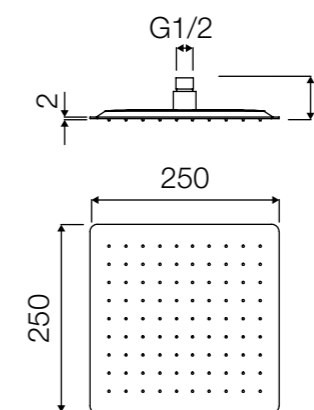

### SET DOCCIA COMPLETO

- Braccio a muro in ottone 38,3 cm
- Soffione Quadro 20x20 cm in acciaio inox spess. 6 mm
- Incasso doccia in ottone con deviatore a leva
- Doccetta in ottone
- Supporto fisso per doccetta in ottone
- Flessibile: 150 cm
- Materiale: Ottone
- Finitura: Cromo

### COMPLETE SHOWER SET

- Brass wall arm 38,3 cm
- Stainless steel rain shower head Quadro 20x20 cm, depth 6 mm
- Brass built-in mixer with lever diverter
- Brass handheld shower head
- Fixed brass support for handheld shower head
- Flexible hose: 150 cm
- Material: Brass
- Finish: Chrome

## dettagli\_details

**HKSO100C**  
Soffione quadro  
Square showerhead  
20x20 cm

**HKSO101C**  
Soffione quadro  
Square showerhead  
25x25 cm

**HKSO102C**  
Soffione quadro  
Square showerhead  
30x30 cm