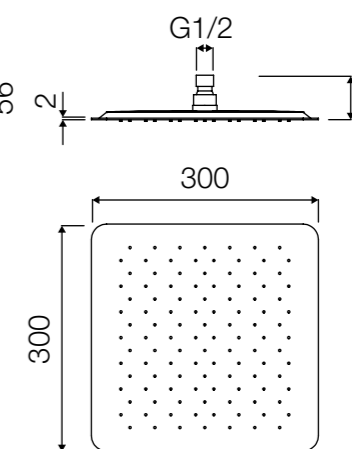

### SET DOCCIA COMPLETO

- Braccio a muro in ottone 38,3 cm
- Soffione Quadro 20x20 cm in acciaio inox spess. 6 mm
- Incasso doccia in ottone con deviatore a leva
- Doccetta in ottone
- Supporto fisso per doccetta in ottone
- Flessibile: 150 cm
- Materiale: Ottone
- Finitura: Cromo

### COMPLETE SHOWER SET

- Brass wall arm 38,3 cm
- Stainless steel rain shower head Quadro 20x20 cm, depth 6 mm
- Brass built-in mixer with lever diverter
- Brass handheld shower head
- Fixed brass support for handheld shower head
- Flexible hose: 150 cm
- Material: Brass
- Finish: Chrome

## dettagli\_details

**HKSO100C**  
Soffione quadro  
Square showerhead  
20x20 cm

**HKSO101C**  
Soffione quadro  
Square showerhead  
25x25 cm

**HKSO102C**  
Soffione quadro  
Square showerhead  
30x30 cm

**HKDOC130C**  
Doccetta quadra  
Square handheld showerhead

**HKSUP120C**  
Supporto doccetta quadro  
Square handheld showerhead holder

**HKAST110C**  
Asta a muro quadra  
Square wall-mounted shower arm