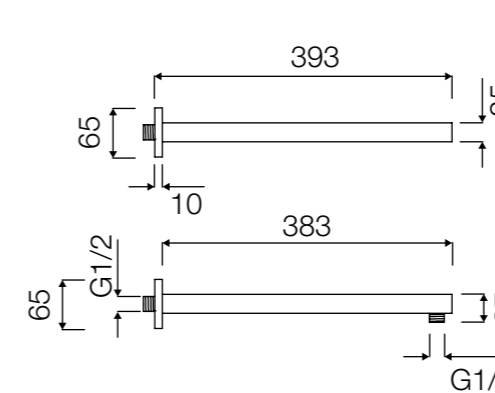

### SET DOCCIA COMPLETO

- Braccio a muro in ottone 38,3 cm
- Soffione Quadro 20x20 cm in acciaio inox spess. 6 mm
- Incasso doccia in ottone con deviatore a leva
- Doccetta in ottone
- Supporto fisso per doccetta in ottone
- Flessibile: 150 cm
- Materiale: Ottone
- Finitura: Cromo

### COMPLETE SHOWER SET

- Brass wall arm 38,3 cm
- Stainless steel rain shower head Quadro 20x20 cm, depth 6 mm
- Brass built-in mixer with lever diverter
- Brass handheld shower head
- Fixed brass support for handheld shower head
- Flexible hose: 150 cm
- Material: Brass
- Finish: Chrome

## dettagli\_details

**HKSO100C**  
Soffione quadro  
Square showerhead  
20x20 cm

**HKSO101C**  
Soffione quadro  
Square showerhead  
25x25 cm

**HKSO102C**  
Soffione quadro  
Square showerhead  
30x30 cm

**HKDOC130C**  
Doccetta quadra  
Square handheld showerhead

**HKSUP120C**  
Supporto doccetta quadro  
Square handheld showerhead holder

**HKAST110C**  
Asta a muro quadra  
Square wall-mounted shower arm