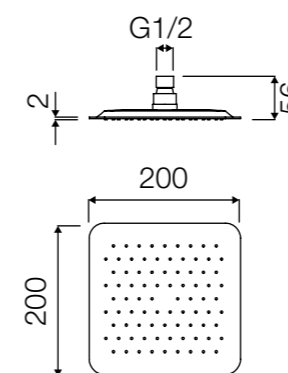

### SET DOCCIA COMPLETO

- Braccio a muro in ottone 38,3 cm
- Soffione Quadro 20x20 cm in acciaio inox spess. 6 mm
- Incasso doccia in ottone con deviatore a leva
- Doccetta in ottone
- Supporto fisso per doccetta in ottone
- Flessibile: 150 cm
- Materiale: Ottone
- Finitura: Cromo

### COMPLETE SHOWER SET

- Brass wall arm 38,3 cm
- Stainless steel rain shower head Quadro 20x20 cm, depth 6 mm
- Brass built-in mixer with lever diverter
- Brass handheld shower head
- Fixed brass support for handheld shower head
- Flexible hose: 150 cm
- Material: Brass
- Finish: Chrome

## dettagli\_details

**HKSO100C**  
Soffione quadro  
Square showerhead  
20x20 cm

**HKSO101C**  
Soffione quadro  
Square showerhead  
25x25 cm

**HKSO102C**  
Soffione quadro  
Square showerhead  
30x30 cm