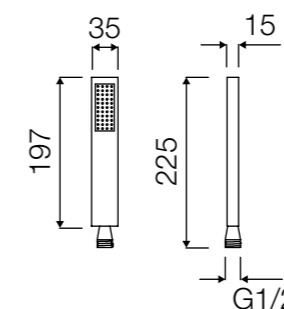

### SET DOCCIA COMPLETO

- Braccio a muro in ottone 38,3 cm
- Soffione Quadro 20x20 cm in acciaio inox spess. 6 mm
- Incasso doccia in ottone con deviatore a leva
- Doccetta in ottone
- Supporto fisso per doccetta in ottone
- Flessibile: 150 cm
- Materiale: Ottone
- Finitura: Cromo

### COMPLETE SHOWER SET

- Brass wall arm 38,3 cm
- Stainless steel rain shower head Quadro 20x20 cm, depth 6 mm
- Brass built-in mixer with lever diverter
- Brass handheld shower head
- Fixed brass support for handheld shower head
- Flexible hose: 150 cm
- Material: Brass
- Finish: Chrome

## dettagli\_details

**HKSO100C**  
Soffione quadro  
Square showerhead  
20x20 cm

**HKSO101C**  
Soffione quadro  
Square showerhead  
25x25 cm

**HKSO102C**  
Soffione quadro  
Square showerhead  
30x30 cm

**HKDOC130C**  
Doccetta quadra  
Square handheld showerhead

**HKSUP120C**  
Supporto doccetta quadro  
Square handheld showerhead holder

**HKAST110C**  
Asta a muro quadra  
Square wall-mounted shower arm