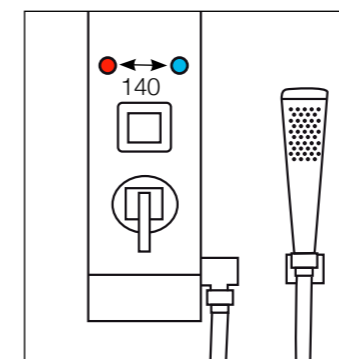

Senna

caratteristiche_characteristics

COLONNA DOCCIA

- Soffione doccia integrato
- Lama d'acqua a cascata
- Deviatore
- Miscelatore meccanico
- Doccetta

SHOWER COLUMN

- Head shower
- Water fall shower
- Diverter
- Mechanical mixer
- Hand shower

colori_colors

dettagli_details

Attacchi acqua calda e fredda
Hot and cold water connections