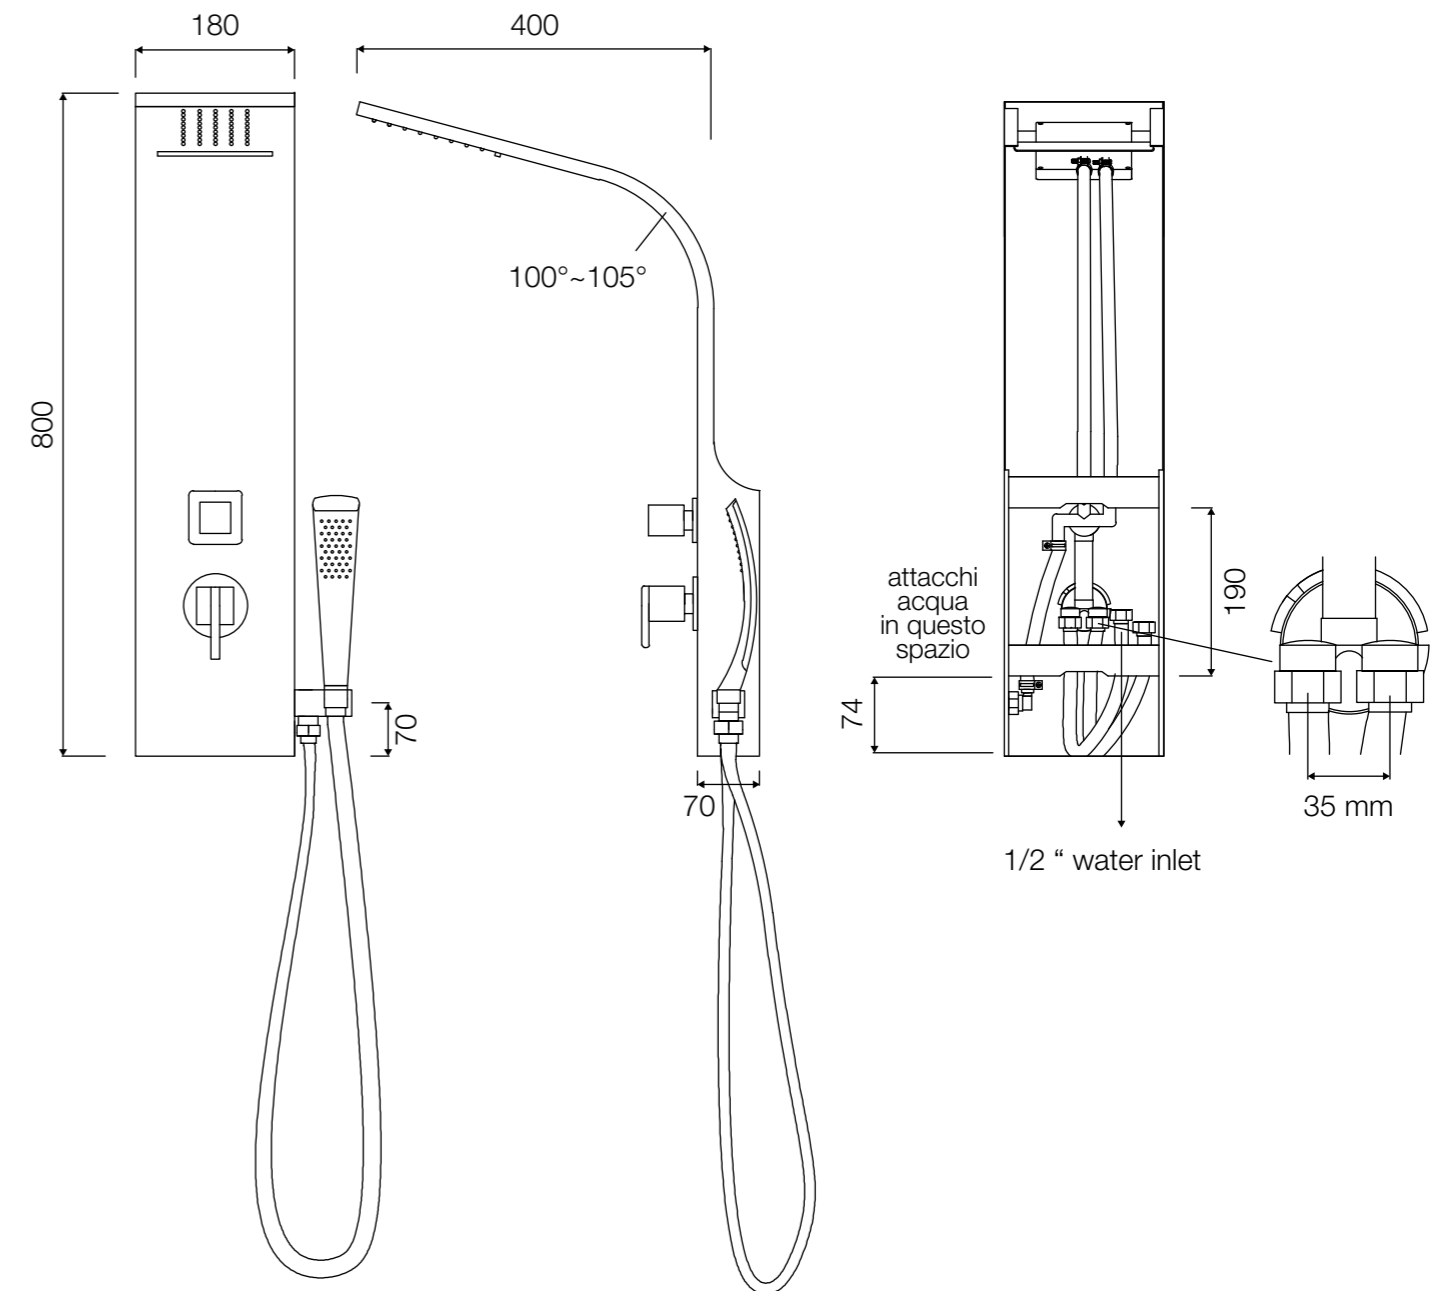

colori_colors

dettagli_details