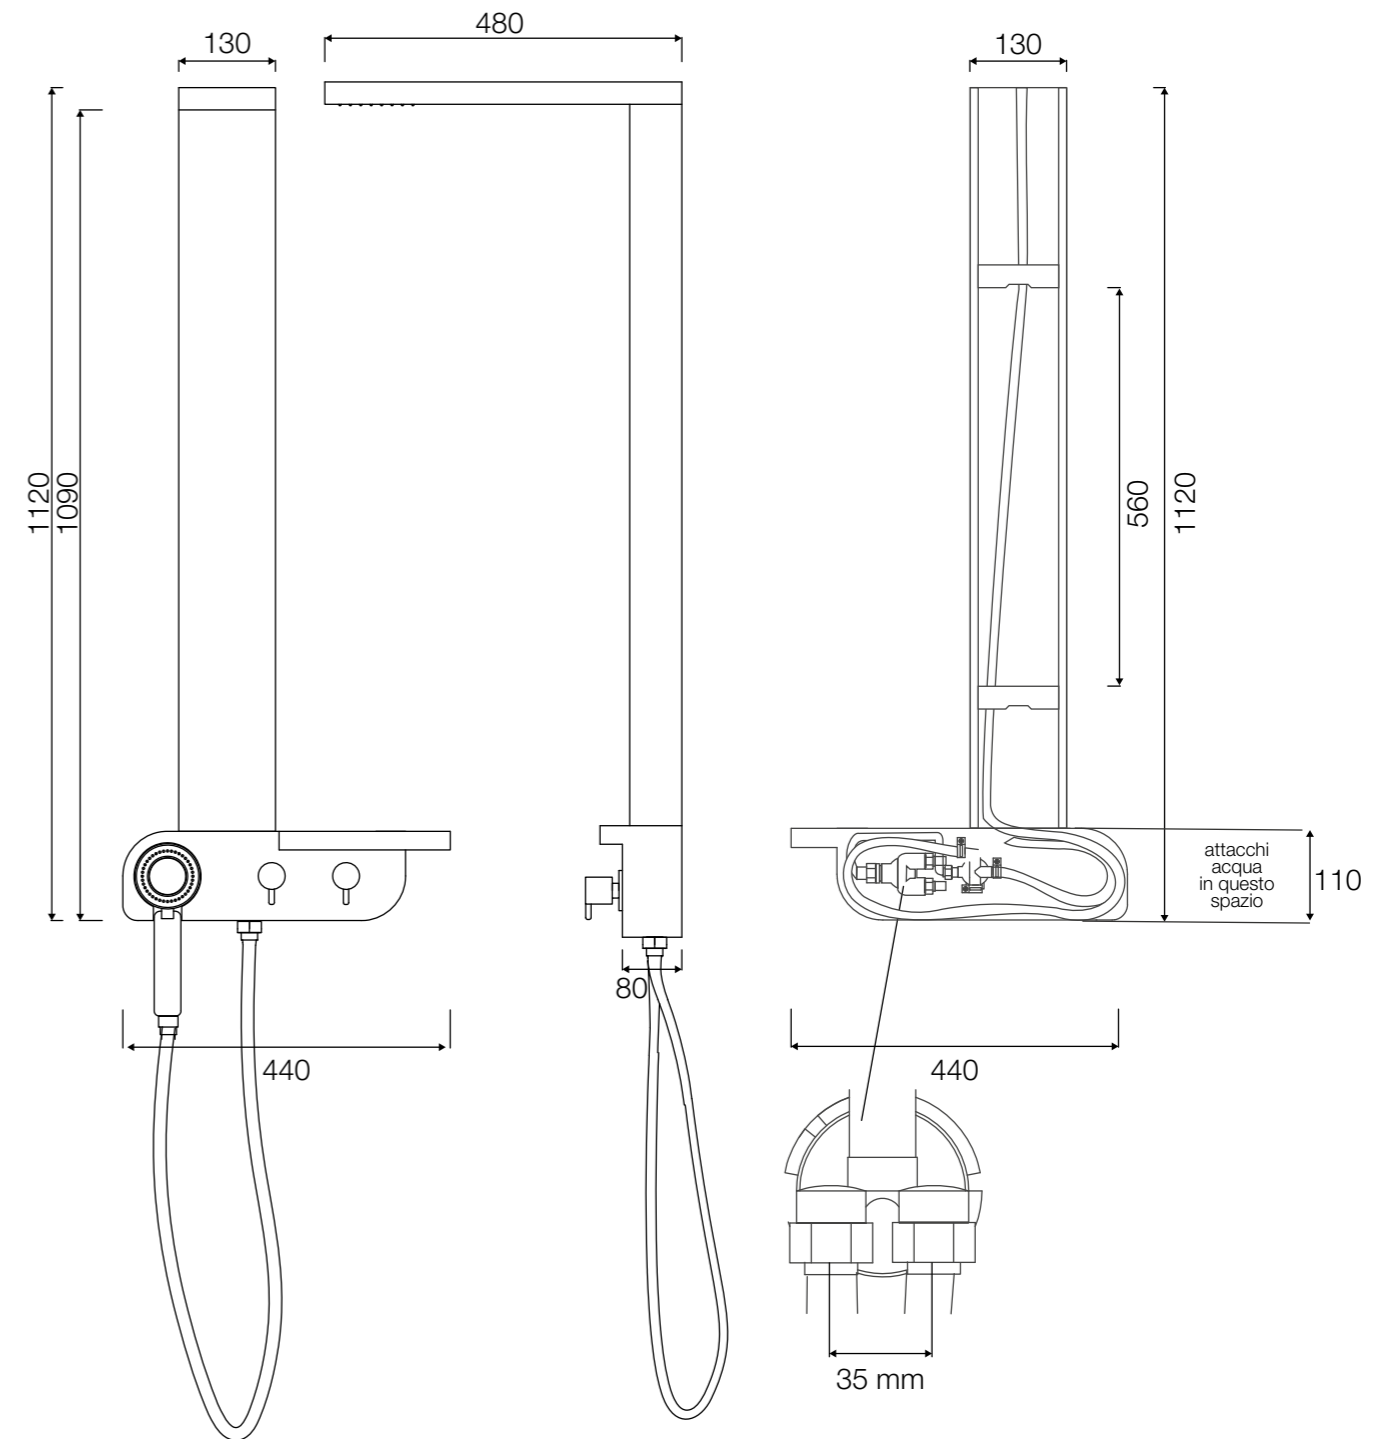

Rio

caratteristiche_characteristics

COLONNA DOCCIA

- Soffione doccia integrato
- Miscelatore meccanico
- Portashampoo
- Deviatore
- Doccetta a due vie

SHOWER COLUMN

- Head shower
- Mechanical mixer
- Shampoo shelf
- Diverter
- Hand shower with diverter

colori_colors

specchiato
mirrored

spazzolato
brushed

dettagli_details

Attacchi acqua calda e fredda
Hot and cold water connections