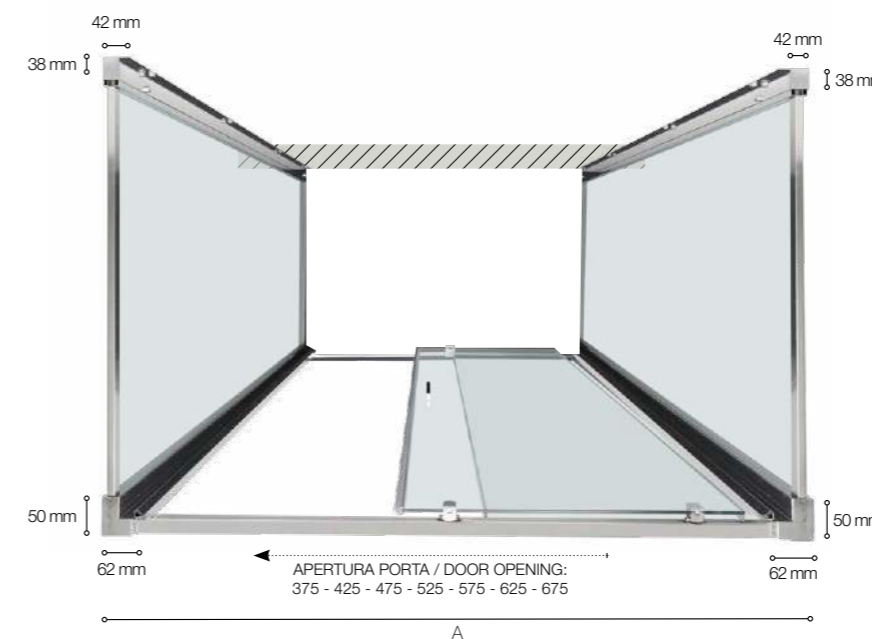

DIMENSIONI PORTA (A) (NICCHIA)
DOOR SIZES (A) (NICHE)

Specifiche tecniche / Technical specifications				
L/W	H/H	Peso vetro kg	Apertura porta	Estensibilità mm
mm	mm	Glass weight kgs	Door opening	Extension mm
1000	2000	34	375	950 - 1000
1100	2000	39	425	1050 - 1100
1200	2000	42	475	1150 - 1200
1300	2000	45	525	1250 - 1300
1400	2000	48	575	1350 - 1400

Specifiche tecniche / Technical specifications				
L/W	H/H	Peso vetro kg	Apertura porta	Estensibilità mm
mm	mm	Glass weight kgs	Door opening	Extension mm
1500	2000	51	625	1450 - 1500
1600	2000	54	675	1550 - 1600
1700	2000	57	675	1650 - 1700
1800	2000	59	675	1750 - 1800

Versione Centro Parete
Center Wall Version