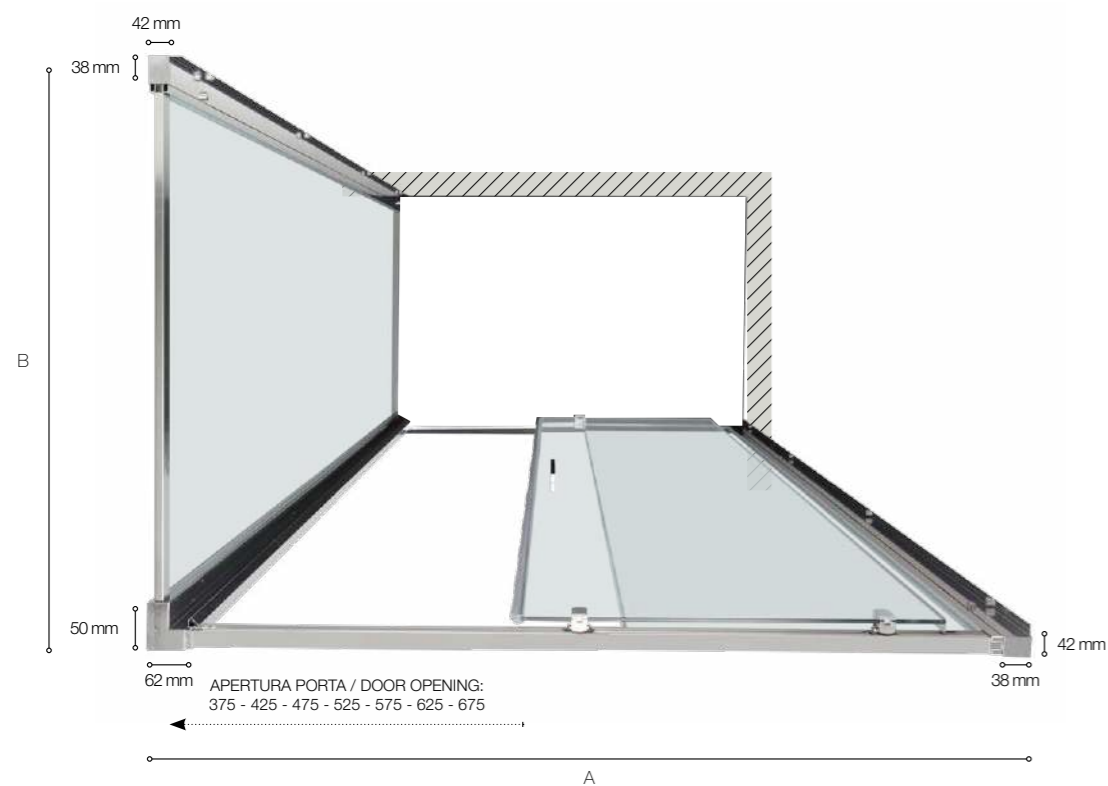

PSCQUICK

Porta scorrevole_Sliding door **H 2000 mm**

Versione Angolare DX
Right Corner Version

PORTA ABBINATA A LATO FISSO
DOOR MATCHED WITH FIXED PANEL

Specifiche tecniche / Technical specifications		
P/D	H/H	Estensibilità mm
mm	mm	Extension mm
1000	2000	962 - 1010
1100	2000	1062 - 1110
1200	2000	1162 - 1210
1300	2000	1262 - 1310
1400	2000	1362 - 1410
1500	2000	1462 - 1510
1600	2000	1562 - 1610
1700	2000	1662 - 1710
1800	2000	1762 - 1810

DIMENSIONI LATO FISSO (B)
FIXED SIDE PANEL SIZE (B)

Specifiche tecniche / Technical specifications			
P/D	H/H	Peso vetro kg	Estensibilità mm
mm	mm	Glass weight kgs	Extension mm
650	2000	22	615 - 665
700	2000	24	665 - 715
800	2000	27	765 - 815
900	2000	30	865 - 915
1000	2000	34	965 - 1015

Versione nicchia
Niche version

DIMENSIONI PORTA (A) (NICCHIA)
DOOR SIZES (A) (NICHE)

Specifiche tecniche / Technical specifications				
L/W	H/H	Peso vetro kg	Apertura porta	Estensibilità mm
mm	mm	Glass weight kgs	Door opening	Extension mm
1000	2000	34	375	950 - 1000
1100	2000	39	425	1050 - 1100
1200	2000	42	475	1150 - 1200
1300	2000	45	525	1250 - 1300
1400	2000	48	575	1350 - 1400