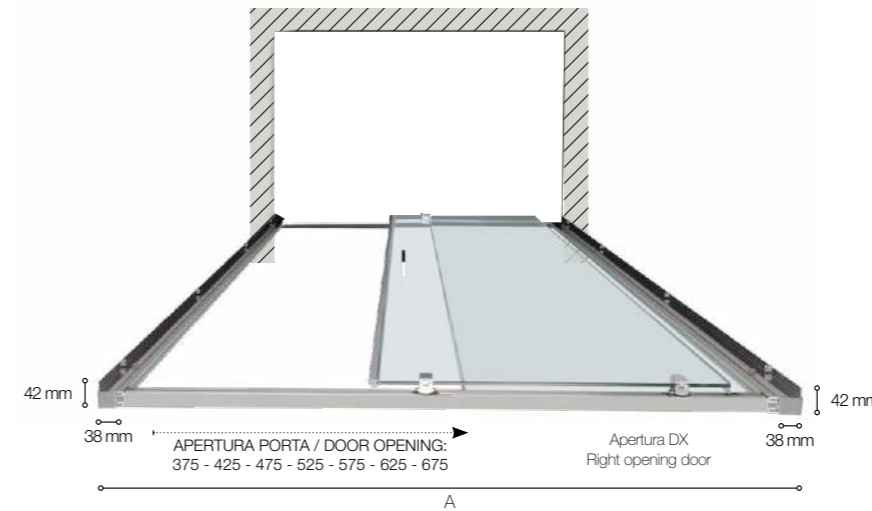

PSCQUICK

Porta scorrevole_Sliding door **H 2000 mm**

Versione Angolare DX
Right Corner Version

PORTA ABBINATA A LATO FISSO
DOOR MATCHED WITH FIXED PANEL

Specifiche tecniche / Technical specifications		
P/D	H/H	Estensibilità mm
mm	mm	Extension mm
1000	2000	962 - 1010
1100	2000	1062 - 1110
1200	2000	1162 - 1210
1300	2000	1262 - 1310
1400	2000	1362 - 1410
1500	2000	1462 - 1510
1600	2000	1562 - 1610
1700	2000	1662 - 1710
1800	2000	1762 - 1810

DIMENSIONI LATO FISSO (B)
FIXED SIDE PANEL SIZE (B)

Specifiche tecniche / Technical specifications			
P/D	H/H	Peso vetro kg	Estensibilità mm
mm	mm	Glass weight kgs	Extension mm
650	2000	22	615 - 665
700	2000	24	665 - 715
800	2000	27	765 - 815
900	2000	30	865 - 915
1000	2000	34	965 - 1015

Versione nicchia
Niche version

DIMENSIONI PORTA (A) (NICCHIA)
DOOR SIZES (A) (NICHE)

Specifiche tecniche / Technical specifications				
L/W	H/H	Peso vetro kg	Apertura porta	Estensibilità mm
mm	mm	Glass weight kgs	Door opening	Extension mm
1000	2000	34	375	950 - 1000
1100	2000	39	425	1050 - 1100
1200	2000	42	475	1150 - 1200
1300	2000	45	525	1250 - 1300
1400	2000	48	575	1350 - 1400