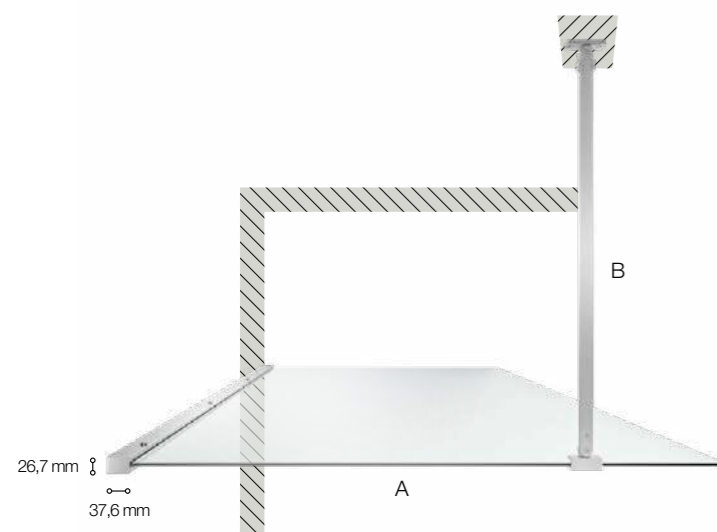

Parete alluminio spazzolato walk-in

Soluzione aperta_Open solution **H 2007 mm**

WALK-IN
WALK-IN

(B) Asta di fissaggio tagliabile, snodabile 1200 mm
(B) Cuttable, adjustable support arm 1200 mm

Specifiche tecniche / Technical specifications

Dimensioni (A) / Sizes (A)

L/W mm	H/H mm	Peso vetro kg	Estensibilità mm	Asta di fissaggio tagliabile mm (B)
		Glass weight kgs	Extension mm	Cuttable support arm mm (B)
650	2007	22	607 - 632	1200
700	2007	23	657 - 682	1200
750	2007	27	707 - 732	1200
800	2007	28	757 - 782	1200
850	2007	29	807 - 832	1200
900	2007	31	857 - 882	1200
950	2007	33	907 - 932	1200
1000	2007	35	957 - 982	1200
1100	2007	37	1057 - 1082	1200
1200	2007	40	1157 - 1182	1200
1300	2007	44	1257 - 1282	1200
1400	2007	47	1357 - 1382	1200

WALK-IN
WALK-IN

(B) Asta di fissaggio tagliabile, snodabile 1200 mm
(B) Cuttable, adjustable support arm 1200 mm

Specifiche tecniche / Technical specifications

Dimensioni (A) / Sizes (A)

L/W mm	H/H mm	Peso vetro kg	Estensibilità mm	Asta di fissaggio tagliabile mm (B)
		Glass weight kgs	Extension mm	Cuttable support arm mm (B)
650	2007	22	635 - 660	1200
700	2007	23	685 - 710	1200
750	2007	27	735 - 760	1200
800	2007	28	785 - 810	1200
850	2007	29	835 - 860	1200
900	2007	31	885 - 910	1200
950	2007	33	935 - 960	1200
1000	2007	35	985 - 1010	1200
1100	2007	37	1085 - 1110	1200
1200	2007	40	1185 - 1210	1200
1300	2007	44	1285 - 1310	1200
1400	2007	47	1385 - 1410	1200