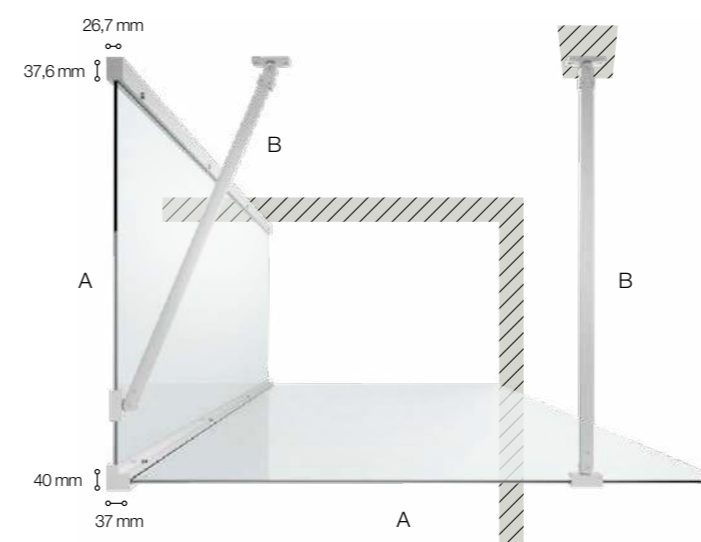

Parete alluminio spazzolato walk-in

Soluzione aperta_Open solution **H 2007 mm**

WALK-IN
WALK-IN

(B) Asta di fissaggio tagliabile, snodabile 1200 mm
(B) Cuttable, adjustable support arm 1200 mm

Specifiche tecniche / Technical specifications

Dimensioni (A) / Sizes (A)

L/W mm	H/H mm	Peso vetro kg	Estensibilità mm	Asta di fissaggio tagliabile mm (B)
		Glass weight kgs	Extension mm	Cuttable support arm mm (B)
650	2007	22	607 - 632	1200
700	2007	23	657 - 682	1200
750	2007	27	707 - 732	1200
800	2007	28	757 - 782	1200
850	2007	29	807 - 832	1200
900	2007	31	857 - 882	1200
950	2007	33	907 - 932	1200
1000	2007	35	957 - 982	1200
1100	2007	37	1057 - 1082	1200
1200	2007	40	1157 - 1182	1200
1300	2007	44	1257 - 1282	1200
1400	2007	47	1357 - 1382	1200

WALK-IN
WALK-IN

(B) Asta di fissaggio tagliabile, snodabile 1200 mm
(B) Cuttable, adjustable support arm 1200 mm

Specifiche tecniche / Technical specifications

Dimensioni (A) / Sizes (A)

L/W mm	H/H mm	Peso vetro kg	Estensibilità mm	Asta di fissaggio tagliabile mm (B)
		Glass weight kgs	Extension mm	Cuttable support arm mm (B)
650	2007	22	635 - 660	1200
700	2007	23	685 - 710	1200
750	2007	27	735 - 760	1200
800	2007	28	785 - 810	1200
850	2007	29	835 - 860	1200
900	2007	31	885 - 910	1200
950	2007	33	935 - 960	1200
1000	2007	35	985 - 1010	1200
1100	2007	37	1085 - 1110	1200
1200	2007	40	1185 - 1210	1200
1300	2007	44	1285 - 1310	1200
1400	2007	47	1385 - 1410	1200