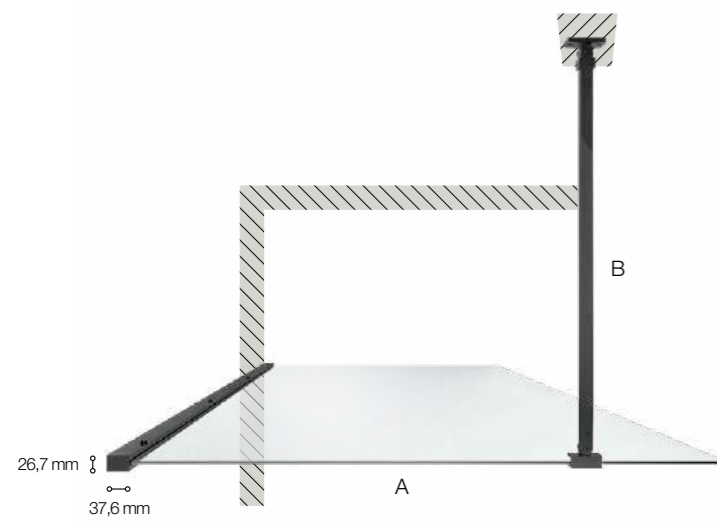

Parete nera walk-in

Soluzione aperta_Open solution **H 2007 mm**

WALK-IN
WALK-IN

(B) Asta di fissaggio tagliabile,snodabile 1200 mm
(B) Cuttable,adjustable support arm 1200 mm

Specifiche tecniche / Technical specifications

Dimensioni (A) / Sizes (A)

L/W mm	H/H mm	Peso vetro kg	Estensibilità mm	Asta di fissaggio tagliabile mm (B)
		Glass weight kgs	Extension mm	Cuttable support arm mm (B)
650	2007	22	607 - 632	1200
700	2007	23	657 - 682	1200
750	2007	27	707 - 732	1200
800	2007	28	757 - 782	1200
850	2007	29	807 - 832	1200
900	2007	31	857 - 882	1200
950	2007	33	907 - 932	1200
1000	2007	35	957 - 982	1200
1100	2007	37	1057 - 1082	1200
1200	2007	40	1157 - 1182	1200
1300	2007	44	1257 - 1282	1200
1400	2007	47	1357 - 1382	1200

WALK-IN
WALK-IN

(B) Asta di fissaggio tagliabile,snodabile 1200 mm
(B) Cuttable,adjustable support arm 1200 mm

Specifiche tecniche / Technical specifications

Dimensioni (A) / Sizes (A)

L/W mm	H/H mm	Peso vetro kg	Estensibilità mm	Asta di fissaggio tagliabile mm (B)
		Glass weight kgs	Extension mm	Cuttable support arm mm (B)
650	2007	22	635 - 660	1200
700	2007	23	685 - 710	1200
750	2007	27	735 - 760	1200
800	2007	28	785 - 810	1200
850	2007	29	835 - 860	1200
900	2007	31	885 - 910	1200
950	2007	33	935 - 960	1200
1000	2007	35	985 - 1010	1200
1100	2007	37	1085 - 1110	1200
1200	2007	40	1185 - 1210	1200
1300	2007	44	1285 - 1310	1200
1400	2007	47	1385 - 1410	1200