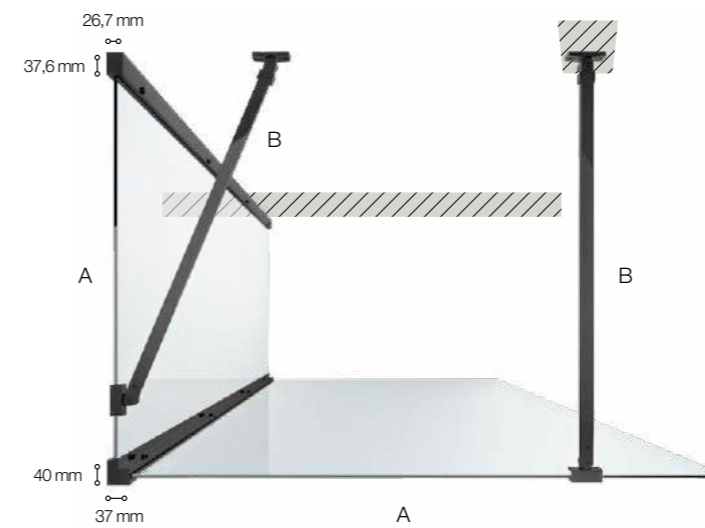

Parete nera walk-in

Soluzione aperta_Open solution **H 2007 mm**

WALK-IN
WALK-IN

(B) Asta di fissaggio tagliabile,snodabile 1200 mm
(B) Cuttable,adjustable support arm 1200 mm

Specifiche tecniche / Technical specifications

Dimensioni (A) / Sizes (A)

L/W mm	H/H mm	Peso vetro kg	Estensibilità mm	Asta di fissaggio tagliabile mm (B)
		Glass weight kgs	Extension mm	Cuttable support arm mm (B)
650	2007	22	607 - 632	1200
700	2007	23	657 - 682	1200
750	2007	27	707 - 732	1200
800	2007	28	757 - 782	1200
850	2007	29	807 - 832	1200
900	2007	31	857 - 882	1200
950	2007	33	907 - 932	1200
1000	2007	35	957 - 982	1200
1100	2007	37	1057 - 1082	1200
1200	2007	40	1157 - 1182	1200
1300	2007	44	1257 - 1282	1200
1400	2007	47	1357 - 1382	1200

WALK-IN
WALK-IN

(B) Asta di fissaggio tagliabile,snodabile 1200 mm
(B) Cuttable,adjustable support arm 1200 mm

Specifiche tecniche / Technical specifications

Dimensioni (A) / Sizes (A)

L/W mm	H/H mm	Peso vetro kg	Estensibilità mm	Asta di fissaggio tagliabile mm (B)
		Glass weight kgs	Extension mm	Cuttable support arm mm (B)
650	2007	22	635 - 660	1200
700	2007	23	685 - 710	1200
750	2007	27	735 - 760	1200
800	2007	28	785 - 810	1200
850	2007	29	835 - 860	1200
900	2007	31	885 - 910	1200
950	2007	33	935 - 960	1200
1000	2007	35	985 - 1010	1200
1100	2007	37	1085 - 1110	1200
1200	2007	40	1185 - 1210	1200
1300	2007	44	1285 - 1310	1200
1400	2007	47	1385 - 1410	1200