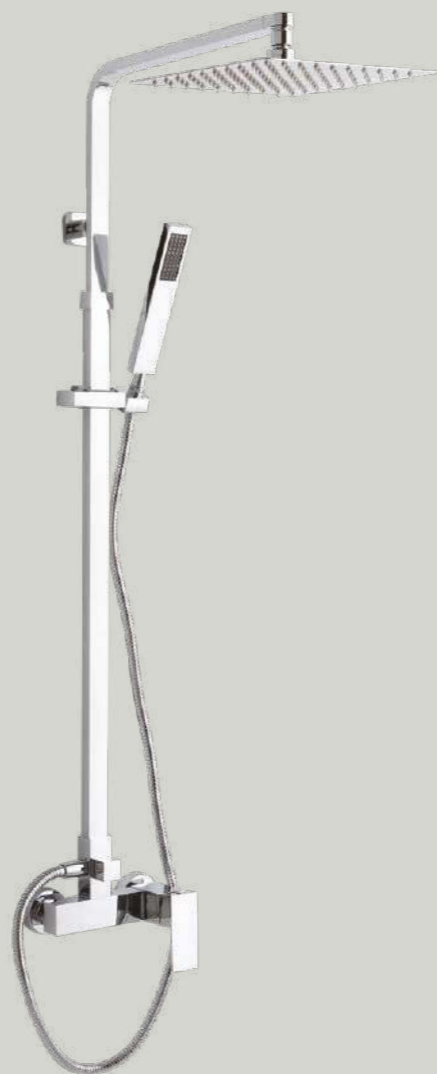

Nettuno

caratteristiche_characteristics

COLONNA DOCCIA MECCANICA

- Soffione Quadro 25x25 cm
in acciaio inox spess. 6 mm
- Doccetta in ottone
- Flessibile: 150 cm
- Materiale: Ottone
- Finitura: Cromo
- Colonna doccia regolabile
- Supporto scorrevole in ABS

MECHANICAL SHOWER COLUMN

- Stainless steel rain shower head
Quadro 25x25 cm, depth 6 mm
- Brass handheld shower head
- Flexible hose: 150 cm
- Material: Brass
- Finish: Chrome
- Adjustable shower column
- Sliding support in ABS