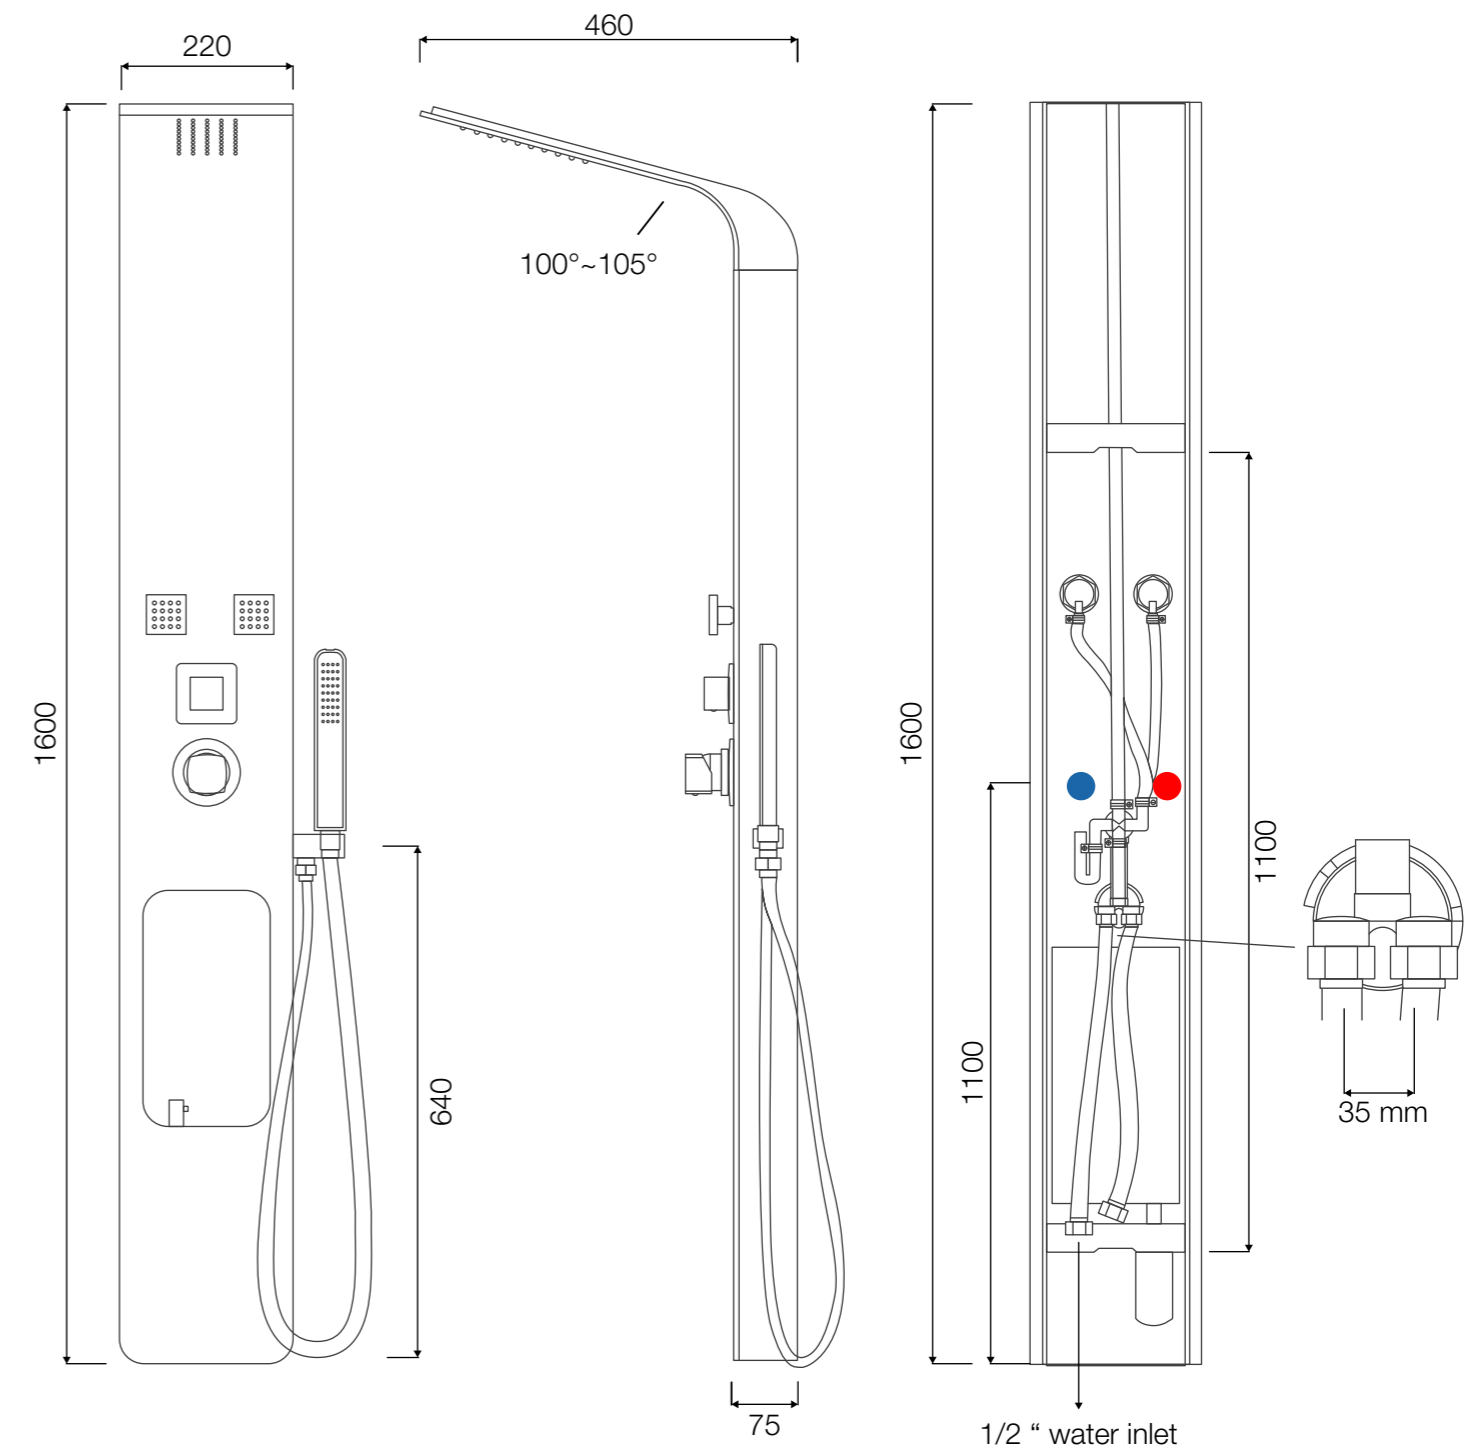

Loira

caratteristiche_characteristics

COLONNA DOCCIA

- Soffione doccia integrato
- Idrogetti
- Deviatore
- Miscelatore meccanico
- Doccetta a due vie
- Portashampoo
- Dispenser sapone

SHOWER COLUMN

- Head shower
- Jets
- Diverter
- Mechanical mixer
- Hand shower with diverter
- Shampoo shelf
- Soap dispenser

colori_colors

bianco
white

silver
silver

dettagli_details

Attacchi acqua calda e fredda
Hot and cold water connections