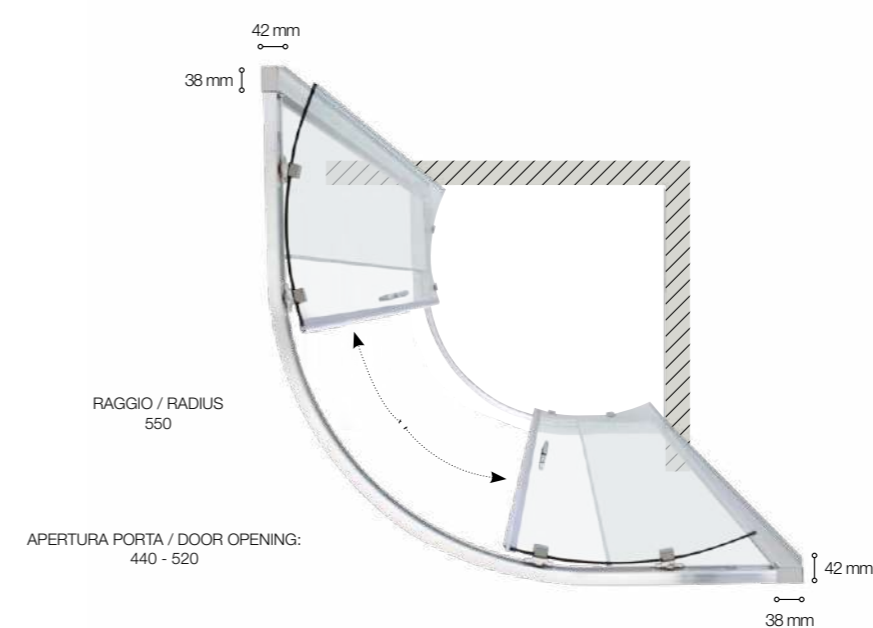

FS40

Box doccia semicircolare con doppia anta scorrevole_ Semi-circular shower enclosure with double liding door **H 2000 mm**

Versione semicircolare rettangolare
Semi-circular rectangular version

BOX COMPLETO COMPLETE SHOWER ENCLOSURE

Specifiche tecniche / Technical specifications							
DA ABBINARE A PIATTO DOCCIA TO MATCH WITH SHOWER TRAY							
L/W	P/D	RAGGIO	H/H	Peso vetro kg Glass weight kgs	Apertura porta Door opening	Estensibilità L mm Extension W mm	Estensibilità P mm Extension D mm
mm	mm	mm	mm				
720	900	380	2000	48	390	685 - 710	865 - 890
800	1000	380	2000	53	390	765 - 790	965 - 990
800	1200	380	2000	62	390	765 - 790	1165 - 1190

Versione semicircolare
Semi-circular version

BOX COMPLETO COMPLETE SHOWER ENCLOSURE

Specifiche tecniche / Technical specifications							
DA ABBINARE A PIATTO DOCCIA TO MATCH WITH SHOWER TRAY							
L/W	P/D	RAGGIO	H/H	Peso vetro kg Glass weight kgs	Apertura porta Door opening	Estensibilità L mm Extension W mm	Estensibilità P mm Extension D mm
mm	mm	mm	mm				
800	800	550	2000	45	440	765 - 790	765 - 790
900	900	550	2000	51	520	865 - 890	865 - 890
1000	1000	550	2000	55	520	965 - 990	965 - 990