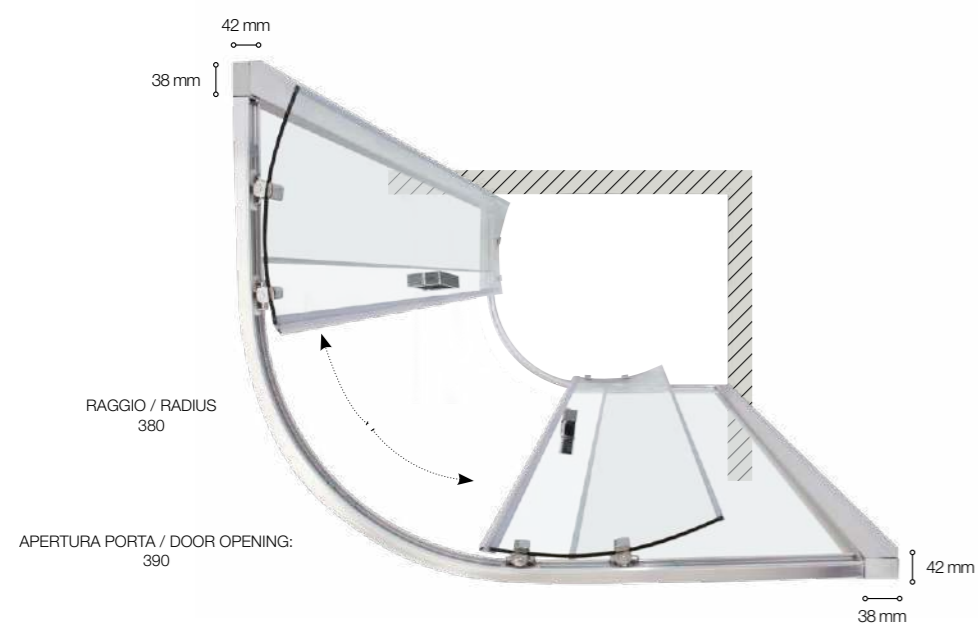

FS40

Box doccia semicircolare con doppia anta scorrevole_ Semi-circular shower enclosure with double liding door **H 2000 mm**

Versione semicircolare rettangolare
Semi-circular rectangular version

BOX COMPLETO COMPLETE SHOWER ENCLOSURE

Specifiche tecniche / Technical specifications							
DA ABBINARE A PIATTO DOCCIA TO MATCH WITH SHOWER TRAY							
L/W	P/D	RAGGIO	H/H	Peso vetro kg Glass weight kgs	Apertura porta Door opening	Estensibilità L mm Extension W mm	Estensibilità P mm Extension D mm
mm	mm	mm	mm				
720	900	380	2000	48	390	685 - 710	865 - 890
800	1000	380	2000	53	390	765 - 790	965 - 990
800	1200	380	2000	62	390	765 - 790	1165 - 1190

Versione semicircolare
Semi-circular version

BOX COMPLETO COMPLETE SHOWER ENCLOSURE

Specifiche tecniche / Technical specifications							
DA ABBINARE A PIATTO DOCCIA TO MATCH WITH SHOWER TRAY							
L/W	P/D	RAGGIO	H/H	Peso vetro kg Glass weight kgs	Apertura porta Door opening	Estensibilità L mm Extension W mm	Estensibilità P mm Extension D mm
mm	mm	mm	mm				
800	800	550	2000	45	440	765 - 790	765 - 790
900	900	550	2000	51	520	865 - 890	865 - 890
1000	1000	550	2000	55	520	965 - 990	965 - 990