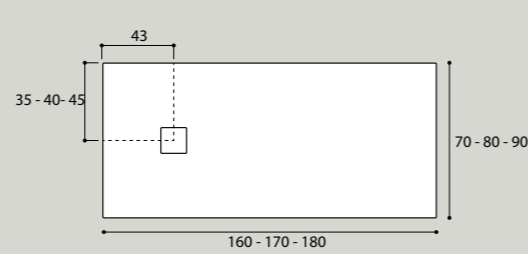

versioni_versions

Quadrato
Square

80x80xh 2,5 cm _ 29 kg
90x90x h 2,5 cm _ 37 kg

Angolare
Corner

80x80xh 2,5 cm _ 26,5 kg
90x90x h 2,5 cm _ 34 kg

Rettangolare
Rectangular

72x90xh 2,5 cm _ 30 kg
70x100xh 2,5 cm _ 31 kg
70x120xh 2,5 cm _ 39 kg
70x140xh 2,5 cm _ 46 kg
70x160xh 2,5 cm _ 50 kg
70x170xh 2,5 cm _ 53 kg
70x180xh 2,5 cm _ 58 kg
80x100xh 2,5 cm _ 36 kg
80x120xh 2,5 cm _ 43 kg
80x140xh 2,5 cm _ 52 kg
80x160xh 2,5 cm _ 56 kg
80x170xh 2,5 cm _ 60 kg
80x180xh 2,5 cm _ 64 kg
90x100xh 2,5 cm _ 38 kg
90x120xh 2,5 cm _ 50 kg

90x140xh 3 cm _ 56 kg
90x160xh 3 cm _ 64 kg
90x170xh 3 cm _ 68 kg
90x180xh 3 cm _ 73 kg

ATTENZIONE:
le misure indicate possono subire una tolleranza ± 3 mm. Verificarle in fase di installazione

The sizes listed can have a tolerance of ± 3 mm. Check the shower tray size before installation

caratteristiche tecniche_technical characteristics

colorato in massa
pigmented body

pulizia facile
easy clean

facile al taglio
easy to cut

2,5/3 cm

minimo spessore
minimum thickness

texture antiscivolo
non-slip texture

Per misure / for measures:

90x140xh 3 cm 90x170xh 3 cm
90x160xh 3 cm 90x180xh 3 cm

possibili tagli_cutting examples