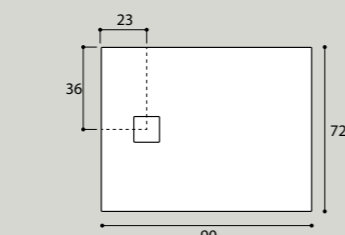

versioni_versions

Quadrato
Square

80x80xh 2,5 cm _ 29 kg
90x90x h 2,5 cm _ 37 kg

Angolare
Corner

80x80xh 2,5 cm _ 26,5 kg
90x90x h 2,5 cm _ 34 kg

Rettangolare
Rectangular

72x90xh 2,5 cm _ 30 kg
70x100xh 2,5 cm _ 31 kg
70x120xh 2,5 cm _ 39 kg
70x140xh 2,5 cm _ 46 kg
70x160xh 2,5 cm _ 50 kg
70x170xh 2,5 cm _ 53 kg
70x180xh 2,5 cm _ 58 kg
80x100xh 2,5 cm _ 36 kg
80x120xh 2,5 cm _ 43 kg
80x140xh 2,5 cm _ 52 kg
80x160xh 2,5 cm _ 56 kg
80x170xh 2,5 cm _ 60 kg
80x180xh 2,5 cm _ 64 kg
90x100xh 2,5 cm _ 38 kg
90x120xh 2,5 cm _ 50 kg

90x140xh 3 cm _ 56 kg
90x160xh 3 cm _ 64 kg
90x170xh 3 cm _ 68 kg
90x180xh 3 cm _ 73 kg

ATTENZIONE:
le misure indicate possono subire una tolleranza ± 3 mm. Verificarle in fase di installazione

The sizes listed can have a tolerance of ± 3 mm. Check the shower tray size before installation

dettagli_details

Il piatto doccia H 2,5 cm ha una superficie sottostante liscia.

The H 2,5 cm trays have a smooth underside.

Grigliato sottostante del piatto doccia in marmo resina H 3 cm

The H 3 cm trays has a grated underside.

Per misure / for measures:

90x140xh 3 cm 90x170xh 3 cm
90x160xh 3 cm 90x180xh 3 cm

possibili tagli_cutting examples