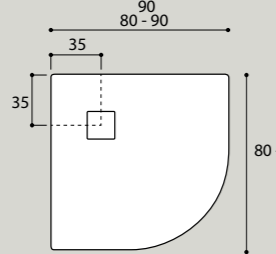

versioni_versions

Quadrato
Square

80x80xh 2,5 cm _ 29 kg
90x90x h 2,5 cm _ 37 kg

Angolare
Corner

80x80xh 2,5 cm _ 26,5 kg
90x90x h 2,5 cm _ 34 kg

Rettangolare
Rectangular

72x90xh 2,5 cm _ 30 kg
70x100xh 2,5 cm _ 31 kg
70x120xh 2,5 cm _ 39 kg
70x140xh 2,5 cm _ 46 kg
70x160xh 2,5 cm _ 50 kg
70x170xh 2,5 cm _ 53 kg
70x180xh 2,5 cm _ 58 kg
80x100xh 2,5 cm _ 36 kg
80x120xh 2,5 cm _ 43 kg
80x140xh 2,5 cm _ 52 kg
80x160xh 2,5 cm _ 56 kg
80x170xh 2,5 cm _ 60 kg
80x180xh 2,5 cm _ 64 kg
90x100xh 2,5 cm _ 38 kg
90x120xh 2,5 cm _ 50 kg

90x140xh 3 cm _ 56 kg
90x160xh 3 cm _ 64 kg
90x170xh 3 cm _ 68 kg
90x180xh 3 cm _ 73 kg

ATTENZIONE:
le misure indicate possono subire una tolleranza ± 3 mm. Verificarle in fase di installazione

The sizes listed can have a tolerance of ± 3 mm. Check the shower tray size before installation

dettagli_details

Il piatto doccia H 2,5 cm ha una superficie sottostante liscia.

The H 2,5 cm trays have a smooth underside.

Grigliato sottostante del piatto doccia in marmo resina H 3 cm

The H 3 cm trays has a grated underside.

Per misure / for measures:

90x140xh 3 cm 90x170xh 3 cm
90x160xh 3 cm 90x180xh 3 cm

possibili tagli_cutting examples