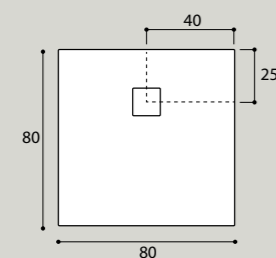

versioni_versions

Quadrato
Square

80x80xh 2,5 cm _ 29 kg
90x90x h 2,5 cm _ 37 kg

Angolare
Corner

80x80xh 2,5 cm _ 26,5 kg
90x90x h 2,5 cm _ 34 kg

Rettangolare
Rectangular

72x90xh 2,5 cm _ 30 kg
70x100xh 2,5 cm _ 31 kg
70x120xh 2,5 cm _ 39 kg
70x140xh 2,5 cm _ 46 kg
70x160xh 2,5 cm _ 50 kg
70x170xh 2,5 cm _ 53 kg
70x180xh 2,5 cm _ 58 kg
80x100xh 2,5 cm _ 36 kg
80x120xh 2,5 cm _ 43 kg
80x140xh 2,5 cm _ 52 kg
80x160xh 2,5 cm _ 56 kg
80x170xh 2,5 cm _ 60 kg
80x180xh 2,5 cm _ 64 kg
90x100xh 2,5 cm _ 38 kg
90x120xh 2,5 cm _ 50 kg

90x140xh 3 cm _ 56 kg
90x160xh 3 cm _ 64 kg
90x170xh 3 cm _ 68 kg
90x180xh 3 cm _ 73 kg

ATTENZIONE:
le misure indicate possono subire una tolleranza ± 3 mm. Verificarle in fase di installazione

The sizes listed can have a tolerance of ± 3 mm. Check the shower tray size before installation

dettagli_details

Il piatto doccia H 2,5 cm ha una superficie sottostante liscia.

The H 2,5 cm trays have a smooth underside.

Grigliato sottostante del piatto doccia in marmo resina H 3 cm

The H 3 cm trays has a grated underside.

Per misure / for measures:

90x140xh 3 cm 90x170xh 3 cm
90x160xh 3 cm 90x180xh 3 cm

possibili tagli_cutting examples