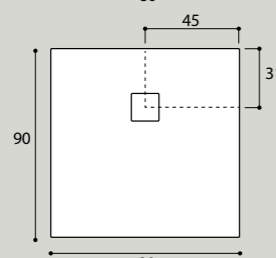

versioni_versions

Quadrato
Square

80x80xh 2,5 cm _ 29 kg
90x90x h 2,5 cm _ 37 kg

Angolare
Corner

80x80xh 2,5 cm _ 26,5 kg
90x90x h 2,5 cm _ 34 kg

Rettangolare
Rectangular

72x90xh 2,5 cm _ 30 kg
70x100xh 2,5 cm _ 31 kg
70x120xh 2,5 cm _ 39 kg
70x140xh 2,5 cm _ 46 kg
70x160xh 2,5 cm _ 50 kg
70x170xh 2,5 cm _ 53 kg
70x180xh 2,5 cm _ 58 kg
80x100xh 2,5 cm _ 36 kg
80x120xh 2,5 cm _ 43 kg
80x140xh 2,5 cm _ 52 kg
80x160xh 2,5 cm _ 56 kg
80x170xh 2,5 cm _ 60 kg
80x180xh 2,5 cm _ 64 kg
90x100xh 2,5 cm _ 38 kg
90x120xh 2,5 cm _ 50 kg

90x140xh 3 cm _ 56 kg
90x160xh 3 cm _ 64 kg
90x170xh 3 cm _ 68 kg
90x180xh 3 cm _ 73 kg

ATTENZIONE:
le misure indicate possono subire una tolleranza ± 3 mm. Verificarle in fase di installazione

The sizes listed can have a tolerance of ± 3 mm. Check the shower tray size before installation

dettagli_details

Il piatto doccia H 2,5 cm ha una superficie sottostante liscia.

The H 2,5 cm trays have a smooth underside.

Grigliato sottostante del piatto doccia in marmo resina H 3 cm

The H 3 cm trays has a grated underside.

Per misure / for measures:

90x140xh 3 cm 90x170xh 3 cm
90x160xh 3 cm 90x180xh 3 cm

possibili tagli_cutting examples