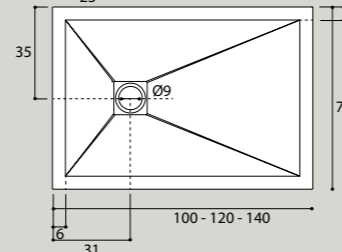

versioni_versions

Quadrato
Square

80x80xh 3,3 cm _ 35 kg
90x90x h 3,3 cm _ 41 kg

Rettangolare
Rectangular

72x90xh 3,3 cm _ 34 kg
70x100xh 3,3 cm _ 38 kg
70x120xh 3,3 cm _ 43 kg
70x140xh 3,3 cm _ 51 kg
70x160xh 3,3 cm _ 58 kg
70x170xh 3,3 cm _ 65 kg
70x180xh 3,3 cm _ 72 kg
80x100xh 3,3 cm _ 42 kg
80x120xh 3,3 cm _ 50 kg
80x140xh 3,3 cm _ 57 kg
80x160xh 3,3 cm _ 64 kg
80x170xh 3,3 cm _ 71 kg
80x180xh 3,3 cm _ 78 kg

ATTENZIONE:
le misure indicate possono subire una tolleranza ± 3 mm. Verificarle in fase di installazione

The sizes listed can have a tolerance of ± 3 mm. Check the shower tray size before installation

caratteristiche tecniche_technical characteristics

colorato in massa
pigmented body

pulizia facile
easy clean

facile al taglio
easy to cut

3,3 cm
minimo spessore
minimum thickness

texture antiscivolo
non-slip texture