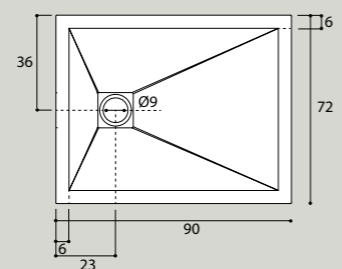

Flat/Bordo

Piatto doccia con bordo incorporato in tutti i lati in marmo resina, completo di piletta di scarico. Le grate di copertura sono disponibili in cinque diverse finiture: acciaio inox, o in abbinamento con il piatto doccia.

versioni_versions

Quadrato
Square

80x80xh 3,3 cm _ 35 kg
90x90x h 3,3 cm _ 41 kg

Rettangolare
Rectangular

72x90xh 3,3 cm _ 34 kg
70x100xh 3,3 cm _ 38 kg
70x120xh 3,3 cm _ 43 kg
70x140xh 3,3 cm _ 51 kg
70x160xh 3,3 cm _ 58 kg
70x170xh 3,3 cm _ 65 kg
70x180xh 3,3 cm _ 72 kg
80x100xh 3,3 cm _ 42 kg
80x120xh 3,3 cm _ 50 kg
80x140xh 3,3 cm _ 57 kg
80x160xh 3,3 cm _ 64 kg
80x170xh 3,3 cm _ 71 kg
80x180xh 3,3 cm _ 78 kg

ATTENZIONE:
le misure indicate possono subire una tolleranza ± 3 mm. Verificarle in fase di installazione

The sizes listed can have a tolerance of ± 3 mm. Check the shower tray size before installation

caratteristiche tecniche_technical characteristics

colorato in massa
pigmented body

pulizia facile
easy clean

facile al taglio
easy to cut

3,3 cm
minimo spessore
minimum thickness

texture antiscivolo
non-slip texture