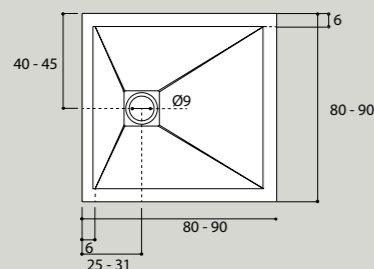

Flat/Bordo

Piatto doccia con bordo incorporato in tutti i lati in marmo resina, completo di piletta di scarico. Le grate di copertura sono disponibili in cinque diverse finiture: acciaio inox, o in abbinamento con il piatto doccia.

versioni_versions

Quadrato
Square

80x80xh 3,3 cm _ 35 kg
90x90x h 3,3 cm _ 41 kg

Rettangolare
Rectangular

72x90xh 3,3 cm _ 34 kg
70x100xh 3,3 cm _ 38 kg
70x120xh 3,3 cm _ 43 kg
70x140xh 3,3 cm _ 51 kg
70x160xh 3,3 cm _ 58 kg
70x170xh 3,3 cm _ 65 kg
70x180xh 3,3 cm _ 72 kg
80x100xh 3,3 cm _ 42 kg
80x120xh 3,3 cm _ 50 kg
80x140xh 3,3 cm _ 57 kg
80x160xh 3,3 cm _ 64 kg
80x170xh 3,3 cm _ 71 kg
80x180xh 3,3 cm _ 78 kg

ATTENZIONE:
le misure indicate possono subire una tolleranza ± 3 mm. Verificarle in fase di installazione

The sizes listed can have a tolerance of ± 3 mm. Check the shower tray size before installation

Waste trap cover in stainless steel for marble-resin shower trays.

dettagli_details

Dettaglio del fondo liscio sottostante del piatto doccia in marmo resina H 3,3 cm.

Detail of the smooth underside of the marble-resin shower trays H 3,3 cm