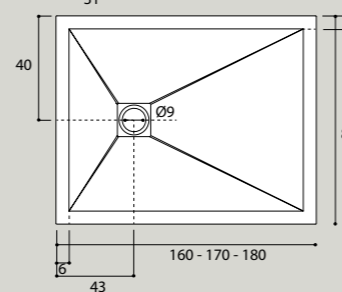

versioni_versions

Quadrato
Square

80x80xh 3,3 cm _ 35 kg
90x90x h 3,3 cm _ 41 kg

Rettangolare
Rectangular

72x90xh 3,3 cm _ 34 kg
70x100xh 3,3 cm _ 38 kg
70x120xh 3,3 cm _ 43 kg
70x140xh 3,3 cm _ 51 kg
70x160xh 3,3 cm _ 58 kg
70x170xh 3,3 cm _ 65 kg
70x180xh 3,3 cm _ 72 kg
80x100xh 3,3 cm _ 42 kg
80x120xh 3,3 cm _ 50 kg
80x140xh 3,3 cm _ 57 kg
80x160xh 3,3 cm _ 64 kg
80x170xh 3,3 cm _ 71 kg
80x180xh 3,3 cm _ 78 kg

ATTENZIONE:
le misure indicate possono subire una tolleranza ± 3 mm. Verificarle in fase di installazione

The sizes listed can have a tolerance of ± 3 mm. Check the shower tray size before installation