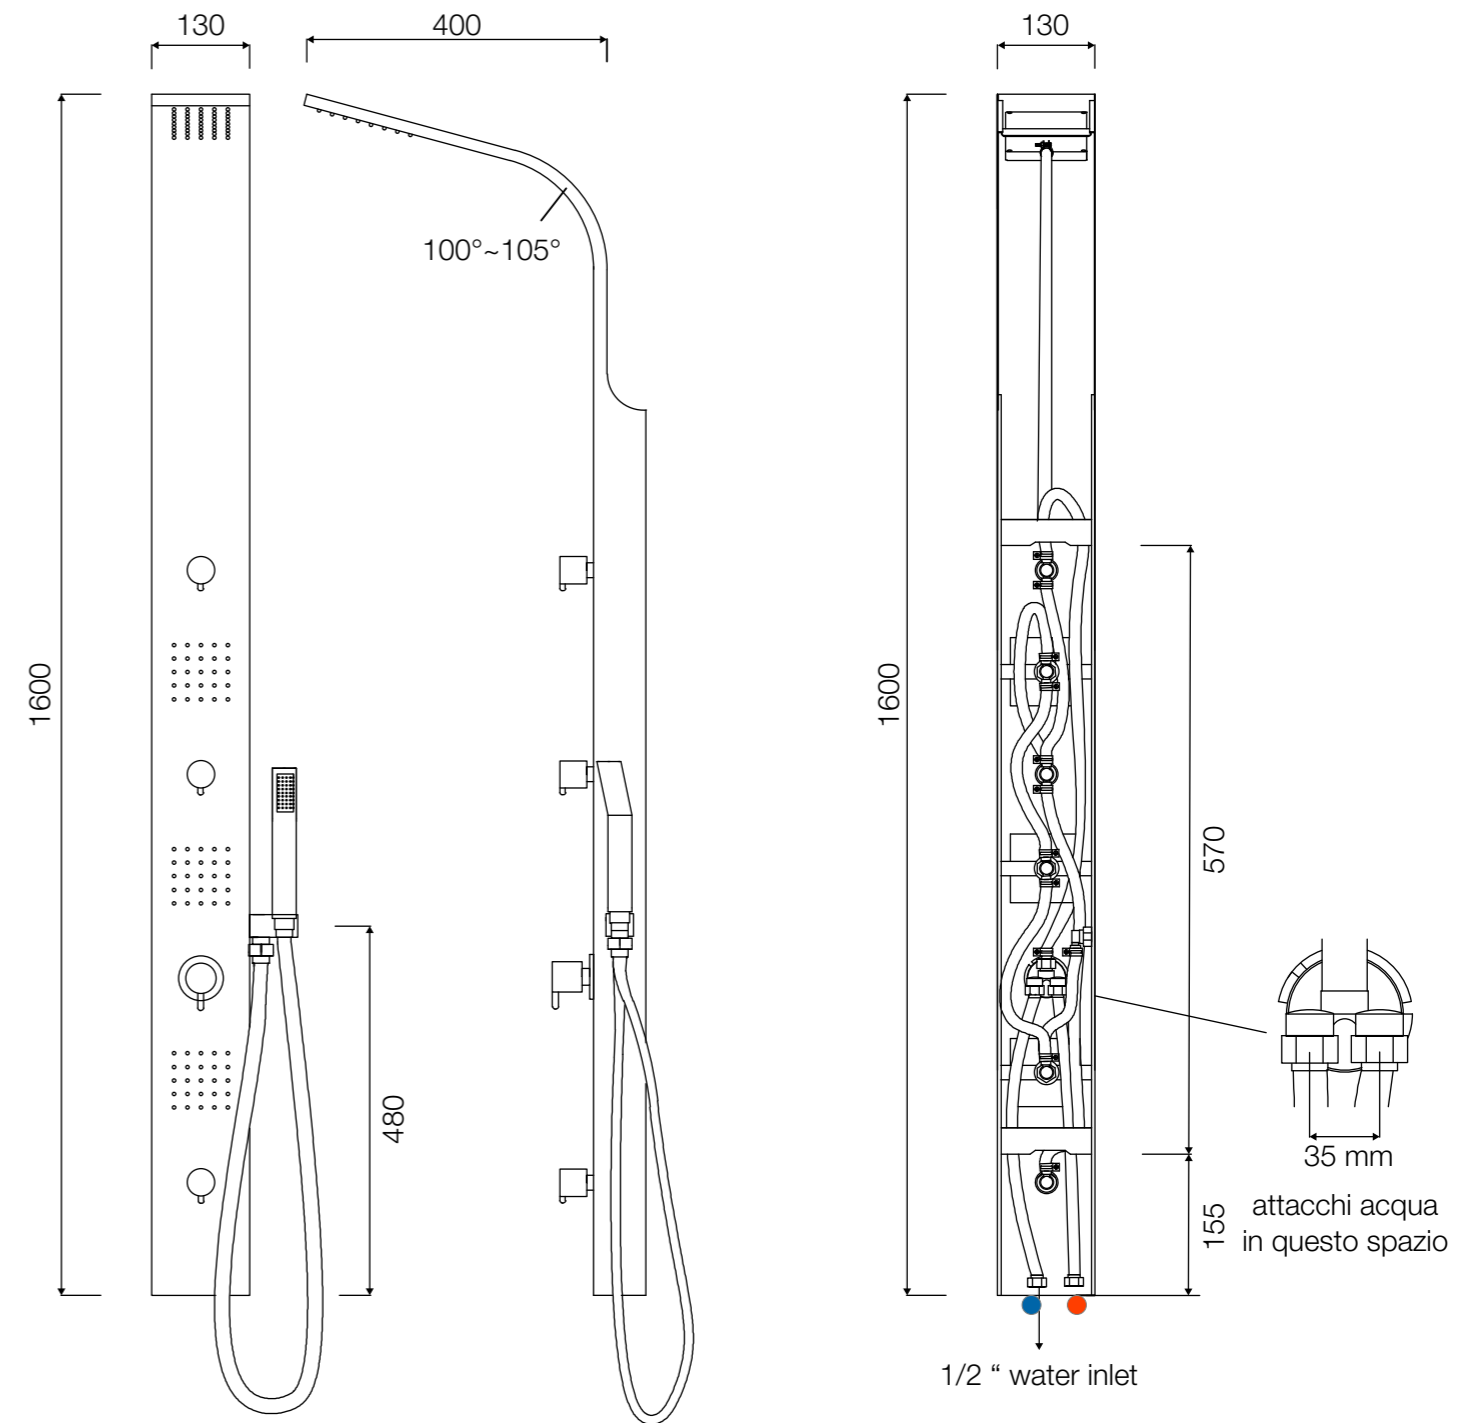

Danubio

caratteristiche_characteristics

COLONNA DOCCIA
 - Soffione doccia integrato
 - Deviatore
 - Idrogetti
 - Doccetta
 - Miscelatore meccanico

SHOWER COLUMN
 - Head shower
 - Diverter
 - Jets
 - Hand shower
 - Mechanical mixer

colori_colors

specchiato
mirrored

spazzolato
brushed

dettagli_details

Attacchi acqua calda e fredda
Hot and cold water connections