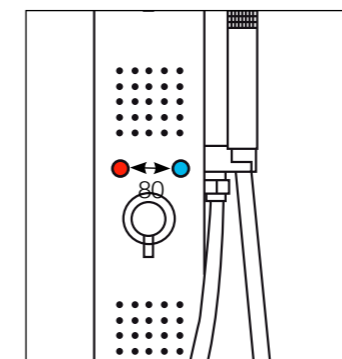

Danubio

caratteristiche_characteristics

COLONNA DOCCIA
 - Soffione doccia integrato
 - Deviatore
 - Idrogetti
 - Doccetta
 - Miscelatore meccanico

SHOWER COLUMN
 - Head shower
 - Diverter
 - Jets
 - Hand shower
 - Mechanical mixer

colori_colors

specchiato
mirrored

spazzolato
brushed

dettagli_details

Attacchi acqua calda e fredda
Hot and cold water connections