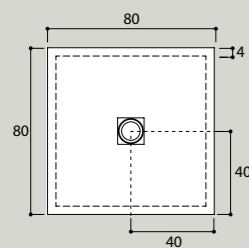

Ceramic.30

Piatto doccia dallo spessore di soli 3 cm, installabile sia in appoggio che filo pavimento. La pregiata ceramica di cui è composto assicura un'ottima resistenza ai graffi e al calcare e rende possibile il taglio su misura.

A shower tray with a thickness of only 3 cm, suitable for installation both on top or flush with the floor. Its high-quality ceramic ensures excellent resistance to scratches and limescale, allowing for custom cutting.

versioni_versions

Quadrato
Square

80x80xh 3 cm _ 28 kg

Rettangolare
Rectangular

70x90xh 3 cm _ 28 kg
70x100xh 3 cm _ 32 kg
70x120xh 3 cm _ 38 kg
70x140xh 3 cm _ 41 kg
80x90xh 3 cm _ 30 kg
80x100xh 3 cm _ 35 kg
80x120xh 3 cm _ 43 kg
80x140xh 3 cm _ 48 kg
90x120xh 3 cm _ 48 kg