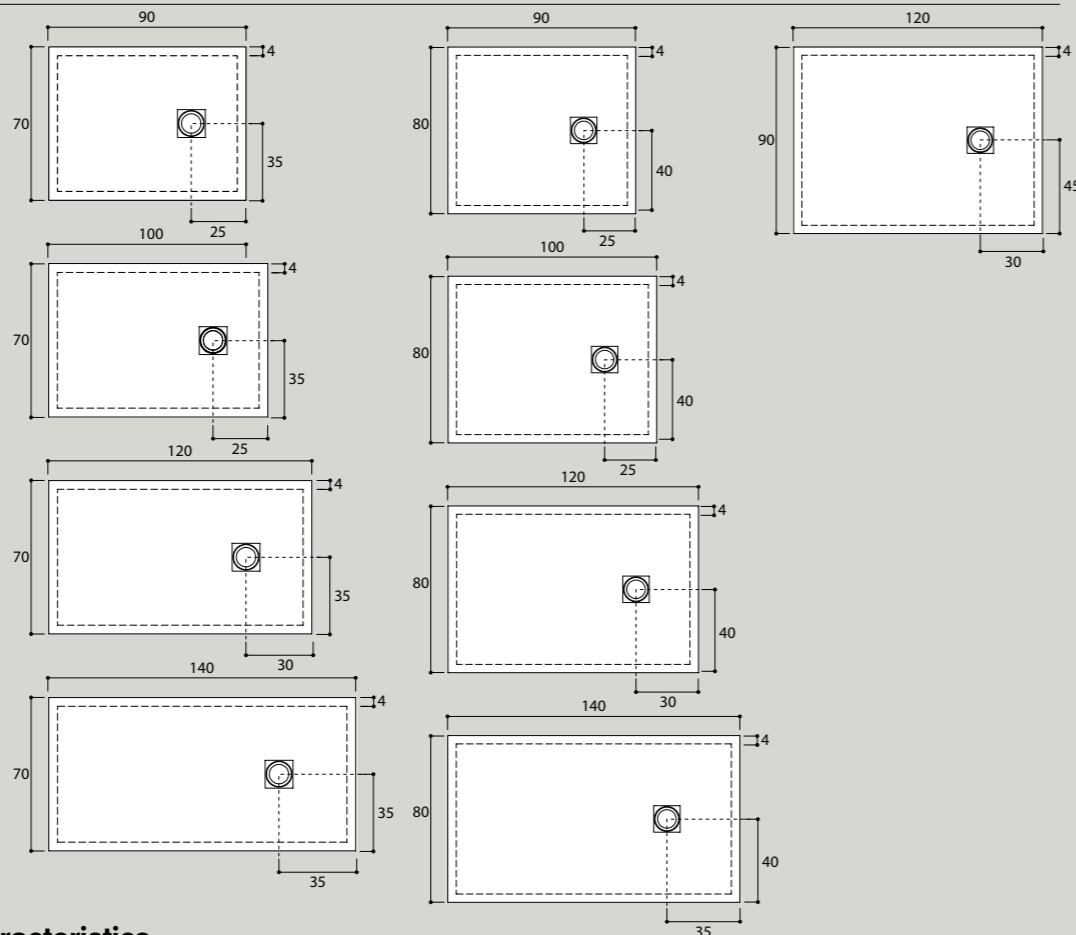

Ceramic.30

Piatto doccia dallo spessore di soli 3 cm, installabile sia in appoggio che filo pavimento. La pregiata ceramica di cui è composto assicura un'ottima resistenza ai graffi e al calcare e rende possibile il taglio su misura.

A shower tray with a thickness of only 3 cm, suitable for installation both on top or flush with the floor. Its high-quality ceramic ensures excellent resistance to scratches and limescale, allowing for custom cutting.

caratteristiche tecniche_technical characteristics

superficie antibatterica
antibacterial surface

pulizia facile
easy clean

facile al taglio
easy to cut

3 cm

minimo spessore
minimum thickness

texture antiscivolo
non-slip texture

bianco matt
matt white
125x125 mm

avorio matt
ivory matt
125x125 mm

cemento matt
concrete matt
125x125 mm

nero matt
matt black
125x125 mm

acciaio inox
stainless steel
125x125 mm

piletta_waste

PLPDCE
Piletta Geberit
ultrasottile bianca