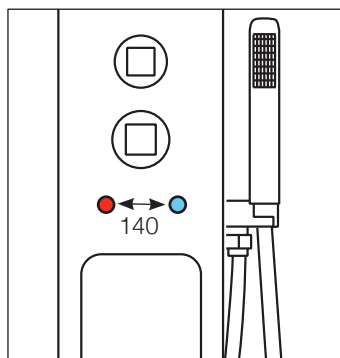

loira

220x h 1600 mm

1. Soffione doccia integrato
Head shower
2. Idrogetti
Jets
3. Deviatore
Diverter
4. Miscelatore meccanico
Mechanical mixer
5. Doccetta a due vie
Hand shower with diverter
6. Portashampoo
Shampoo shelf
7. Dispenser sapone
Soap dispenser

Attacchi acqua calda e fredda
Hot and cold water connections

BIANCO
WHITE

SILVER
SILVER

1600 mm

220 mm