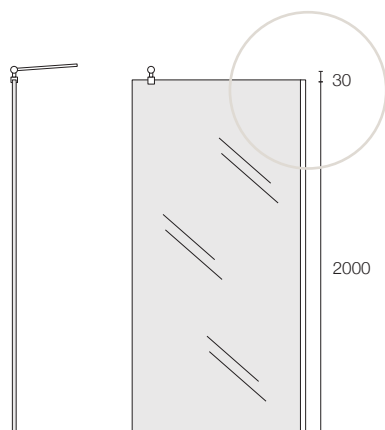

# 8PAR54

Soluzione aperta / Open solution H 2030 mm

VERSIONE: CENTRO PARETE

VERSION: CENTER WALL

altezza  
height

easy clean  
easy clean

finitura cromo  
chrome finish

cristallo  
temperato  
tempered  
glass

Cristallo trasparente  
Transparent glass

**(C) L'estensibilità dell'asta di fissaggio varia da 710 mm fino a 1200 mm**

(C) The extension of the support arm can vary from 710 mm to 1200 mm

**BOX COMPLETO**  
COMPLETE SHOWER ENCLOSURE

## Specifiche tecniche / Technical specifications

L/W mm	H/H mm	Peso vetro kg	Estensibilità asta di fissaggio di serie mm (C)
		Glass weight kgs	Extension of the standard support arm mm (C)
1000	2030	53	710-1200
1100	2030	58	710-1200
1200	2030	63	710-1200
1300	2030	68	710-1200
1400	2030	73	710-1200
1500	2030	78	710-1200