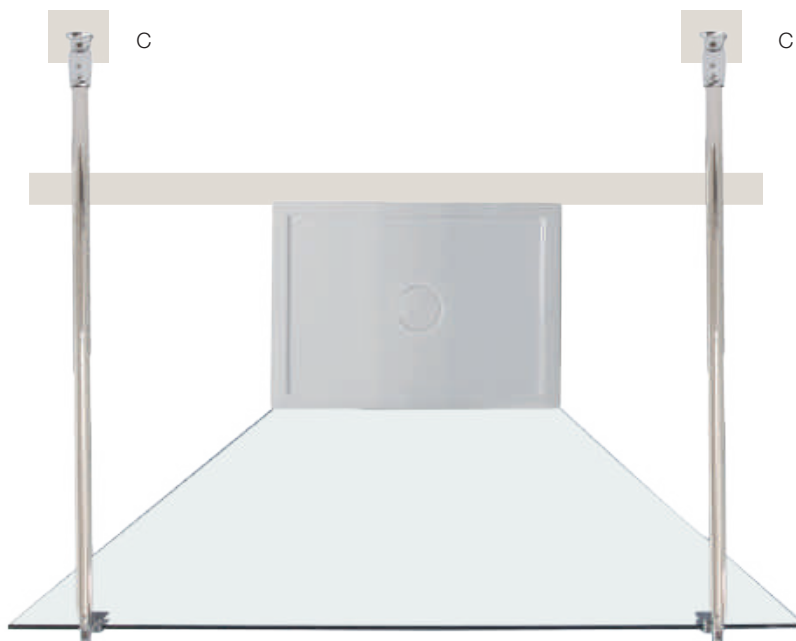

# 8PAR54

Soluzione aperta / Open solution H 2030 mm

VERSIONE: CENTRO PARETE

VERSION: CENTER WALL

altezza  
height

easy clean  
easy clean

finitura cromo  
chrome finish

cristallo  
temperato  
tempered  
glass

Cristallo trasparente  
Transparent glass

**(C) L'estensibilità dell'asta di fissaggio varia da 710 mm fino a 1200 mm**

(C) The extension of the support arm can vary from 710 mm to 1200 mm

**BOX COMPLETO**  
COMPLETE SHOWER ENCLOSURE

## Specifiche tecniche / Technical specifications

L/W mm	H/H mm	Peso vetro kg	Estensibilità asta di fissaggio di serie mm (C)
		Glass weight kgs	Extension of the standard support arm mm (C)
1000	2030	53	710-1200
1100	2030	58	710-1200
1200	2030	63	710-1200
1300	2030	68	710-1200
1400	2030	73	710-1200
1500	2030	78	710-1200