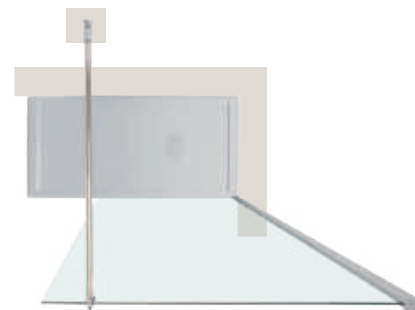

(B) L'estensibilità dell'asta di fissaggio varia da 500 mm fino a 800 mm
(B) The extension of the support arm can vary from 500 mm to 800 mm

(C) L'estensibilità dell'asta di fissaggio varia da 710 mm fino a 1200 mm
(C) The extension of the support arm can vary from 710 mm to 1200 mm