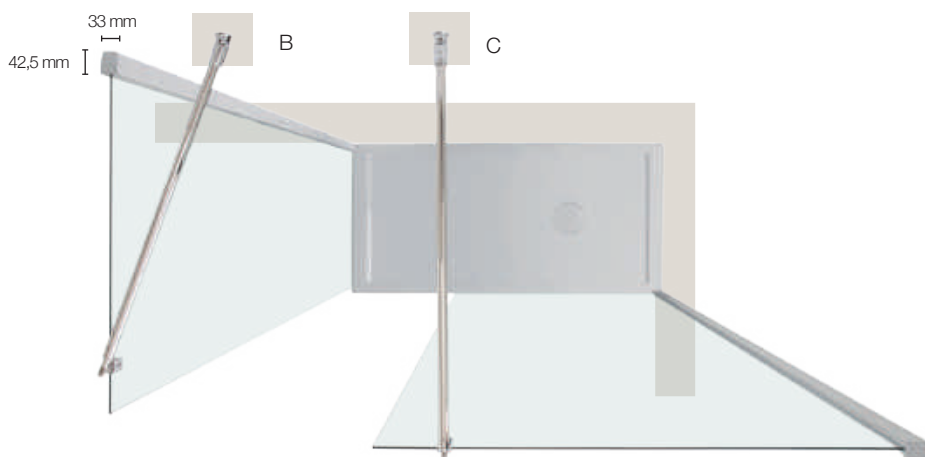

# 6PAR53

Soluzione aperta / Open solution H 2030 mm

VERSIONE: WALK-IN E ANGOLARE

VERSION: WALK-IN AND CORNER

**NTPA05**  
 Profilo di allungamento  
 Adjustable profile  
 + 25 mm

Cristallo trasparente  
 Transparent glass

altezza  
 height

reversibile  
 reversible

easy clean  
 easy clean

20 MM

finitura cromo  
 chrome finish

6MM  
 cristallo temperato  
 tempered glass

Versione 6PAR53 da 1100 mm + lato 6PAR53 da 700 mm  
 6PAR53 Version mm 1100 + side 6PAR53 mm 700

### Dimensioni (A) / Sizes (A)

L/W mm	H/H mm	Peso vetro kg	Estensibilità mm	Estensibilità asta di fissaggio mm (B)	Estensibilità asta di fissaggio mm (C)
		Glass weight kgs	Extension mm	Extension of the standard support arm mm (B)	Extension of the standard support arm mm (C)
700	2030	23	675-695	500-800	-
800	2030	26	775-795	500-800	-
900	2030	29	875-895	500-800	-
1000	2030	32	975-995	-	710-1200
1100	2030	35	1075-1095	-	710-1200
1200	2030	38	1175-1195	-	710-1200
1300	2030	41	1275-1295	-	710-1200
1400	2030	44	1375-1395	-	710-1200