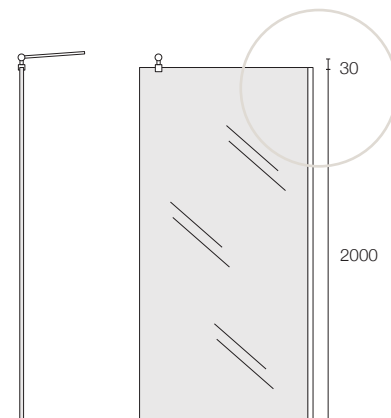

# 6PAR53

Soluzione aperta / Open solution H 2030 mm

VERSIONE: WALK-IN E ANGOLARE

VERSION: WALK-IN AND CORNER

**NTPA05**  
 Profilo di allungamento  
 Adjustable profile  
 + 25 mm

Cristallo trasparente  
 Transparent glass

altezza  
 height

reversibile  
 reversible

easy clean  
 easy clean

20 MM

finitura cromo  
 chrome finish

6MM  
 cristallo temperato  
 tempered glass

Versione 6PAR53 da 1100 mm + lato 6PAR53 da 700 mm  
 6PAR53 Version mm 1100 + side 6PAR53 mm 700

**(B) L'estensibilità dell'asta di fissaggio varia da 500 mm fino a 800 mm**  
 (B) The extension of the support arm can vary from 500 mm to 800 mm

**(C) L'estensibilità dell'asta di fissaggio varia da 710 mm fino a 1200 mm**  
 (C) The extension of the support arm can vary from 710 mm to 1200 mm

### Dimensioni (A) / Sizes (A)

L/W mm	H/H mm	Peso vetro kg	Estensibilità mm	Estensibilità asta di fissaggio mm (B)	Estensibilità asta di fissaggio mm (C)
		Glass weight kgs	Extension mm	Extension of the standard support arm mm (B)	Extension of the standard support arm mm (C)
700	2030	23	675-695	500-800	-
800	2030	26	775-795	500-800	-
900	2030	29	875-895	500-800	-
1000	2030	32	975-995	-	710-1200
1100	2030	35	1075-1095	-	710-1200
1200	2030	38	1175-1195	-	710-1200
1300	2030	41	1275-1295	-	710-1200
1400	2030	44	1375-1395	-	710-1200